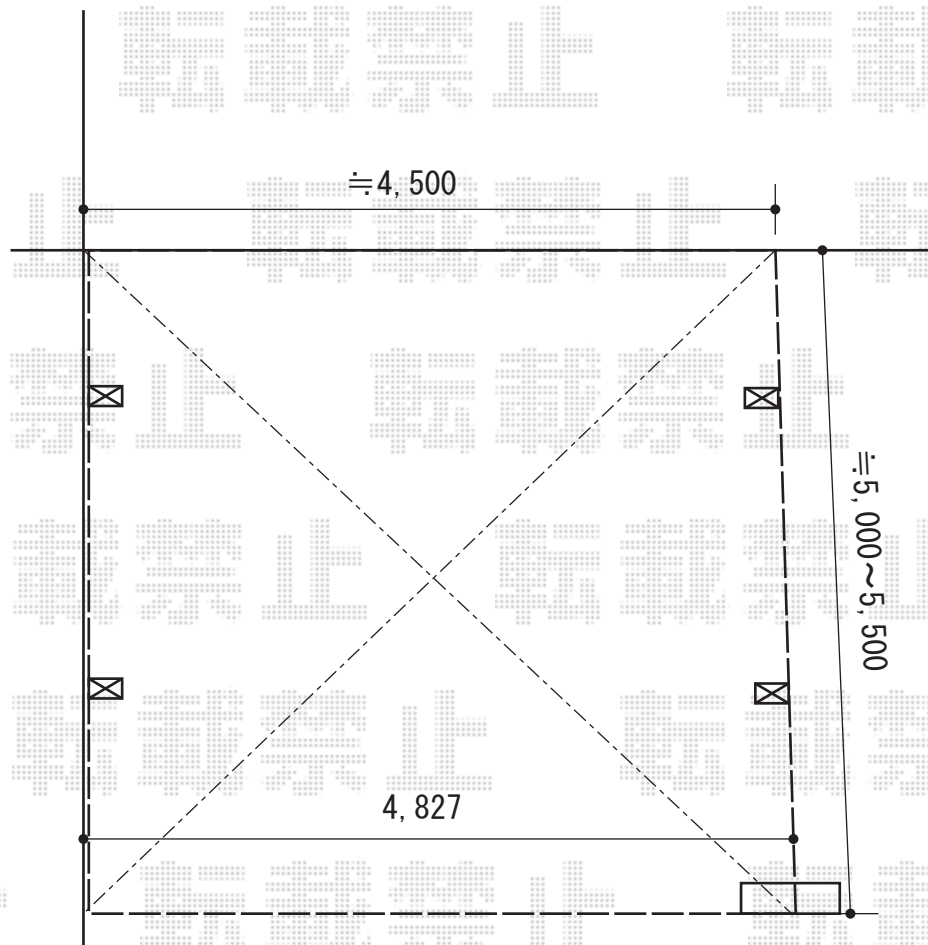

カーポート 施工概略図

LIXIL フーゴF (フラットスタイル) ワイド 積雪~20cm対応
幅= 4,827mm
奥行= 5,402mm
色: シャイングレー
屋根材: ポリカーボネート (クリアブルー)
柱仕様: ロング柱25仕様 (有効高 約2,500mm)

LIXIL フーゴF 異形対応部材 側面台形
異形対応側枠セット: W48~60× 1セット
異形対応台形部品セット: W48~60× 1セット
色: シャイングレー