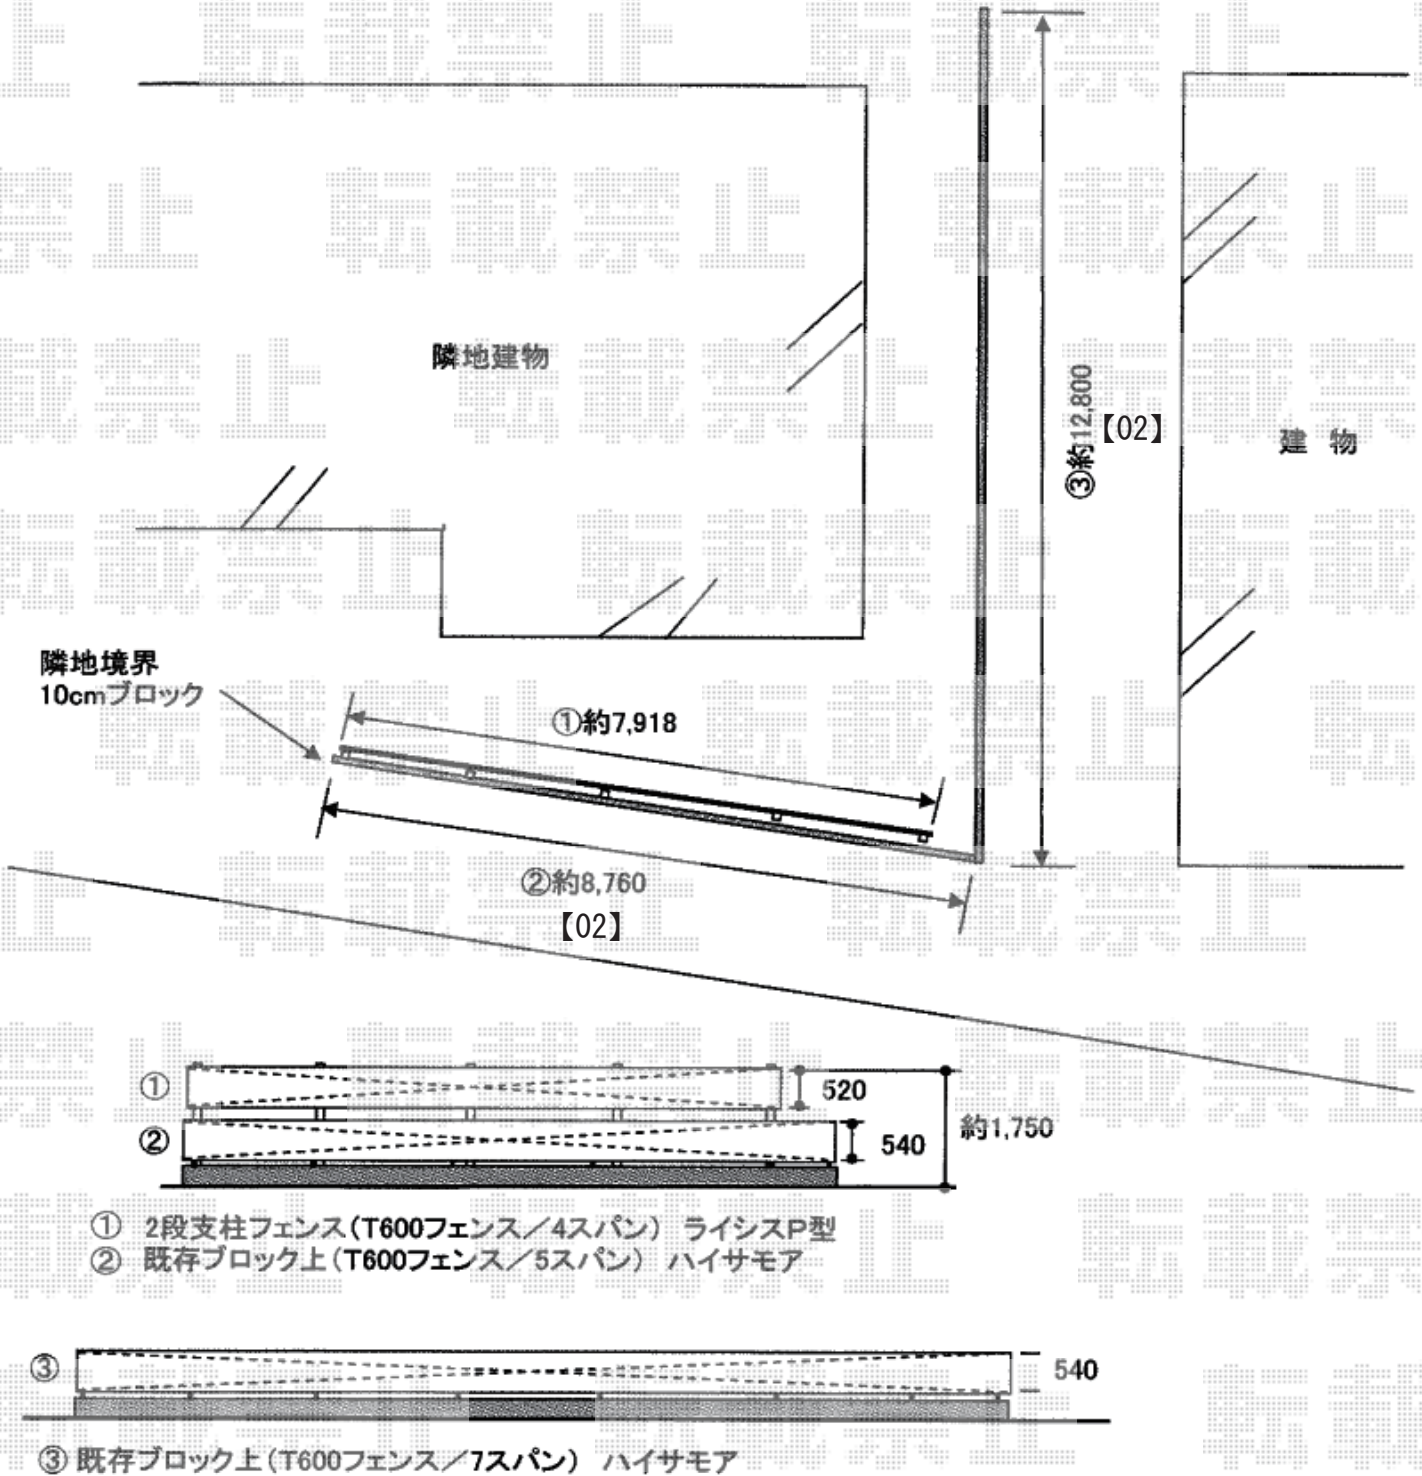

フェンス 施工概略図

LIXIL (TOEX) 【02】 ハイサモア フリーポールタイプ
 本体1枚 (W×H) = (1,972×600mm) × 12枚
 柱仕様: T-6 × 14本
 コーナー継手セットA: T-6 × 1セット
 エンドキャップA: 1セット
 色: アイボリーホワイト

2017-1-382670

担当者

田中