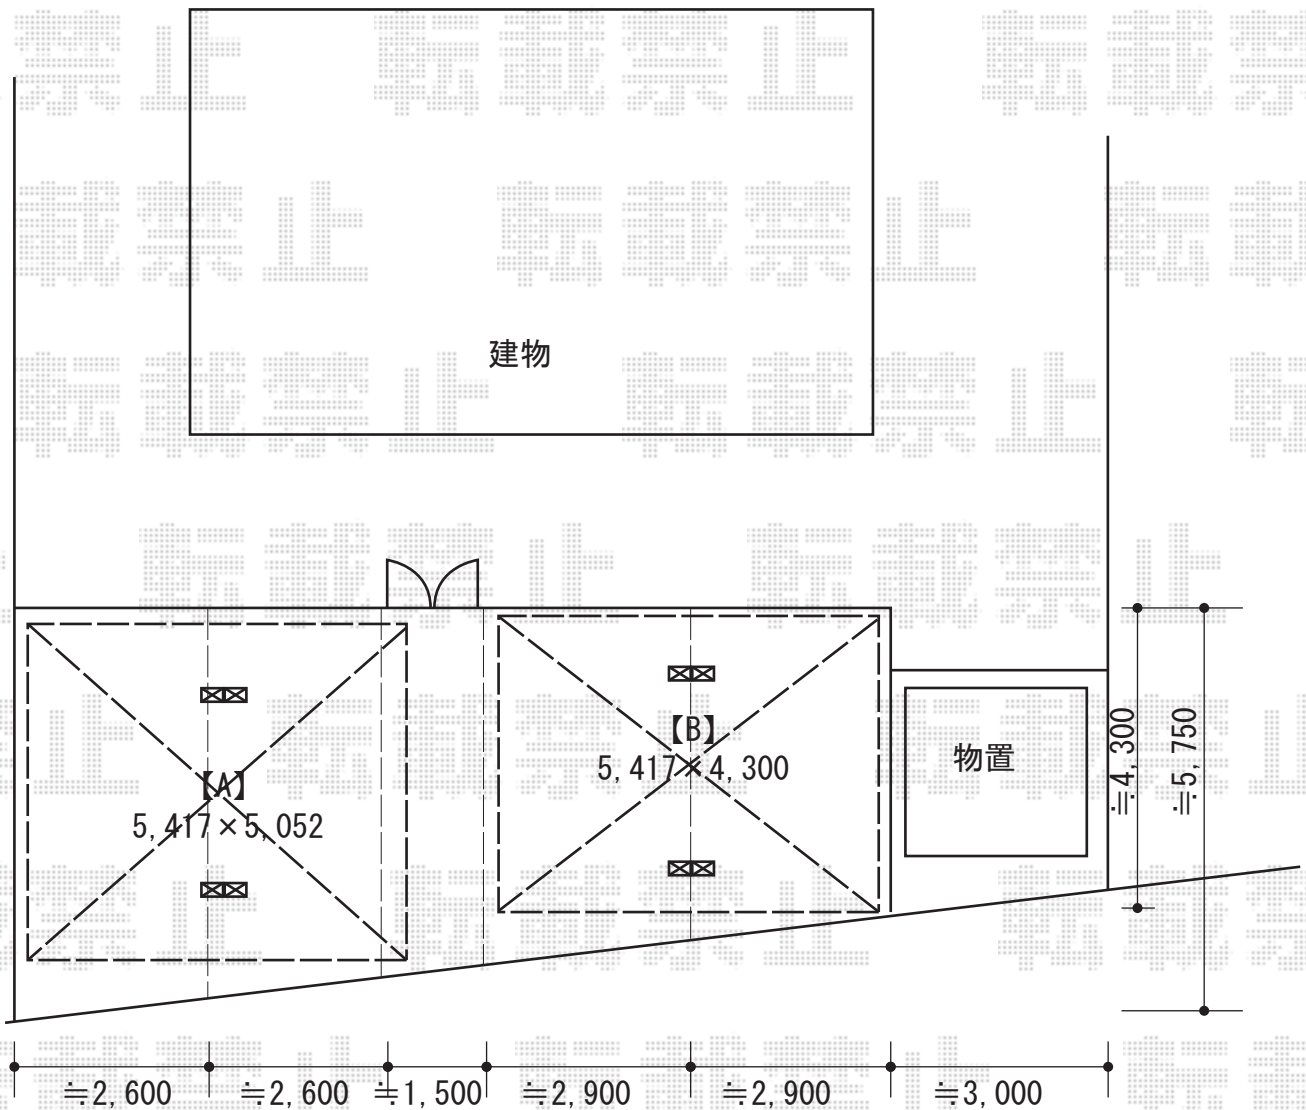

カーポート 施工概略図

YKK AP 【A】 レイナポートグラン Y合掌 積雪～20cm対応
 幅= 5,417mm (27・27)
 奥行= 5,052mm
 色： プラチナステン
 屋根材： ポリカーボネート（アースブルー）
 柱仕様： 標準柱仕様（有効高 約2,000mm）

YKK AP 【A】 レイナポートグラン Y合掌 着脱式サポート 標準・ハイルーフ兼用 2本入り×2セット
 色： プラチナステン

YKK AP 【B】 レイナポートグラン Y合掌 積雪～20cm対応
 幅= 5,417mm (27・27)
 奥行= 5,052mm
 色： プラチナステン
 屋根材： ポリカーボネート（アースブルー）
 柱仕様： 標準柱仕様（有効高 約2,000mm）

YKK AP 【B】 レイナポートグラン Y合掌 着脱式サポート 標準・ハイルーフ兼用 2本入り×2セット
 色： プラチナステン

2017-2-387867