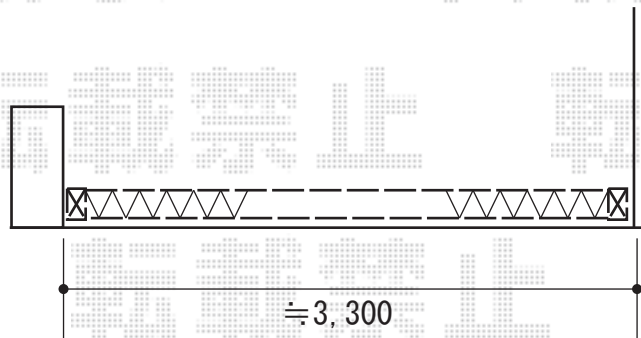

エクステリア工事 施工概略図

LIXIL (TOEX) アルシャインHG ノンキャスト 片開き 300S
開口幅= 180° 回転収納時 : 2, 857mm / 直線収納 2, 300mm
全幅= 3, 083mm
たたみ幅= 694mm
高さ= 1, 000mm
色 : シャイングレー
落棒数 : 2本

Value Select ミエーネフェンス 目隠しルーバータイプ 自由柱施工
本体1枚 (W×H) = (1, 975×1, 000mm) × 3枚
自由柱 : T100 × 4本
端部キャップ : 1セット
色 : ノーブルステン