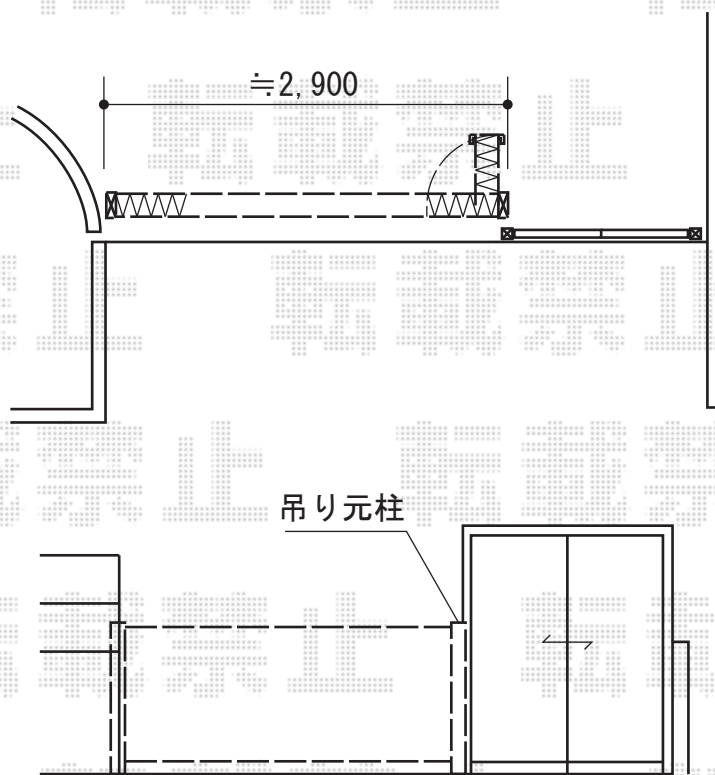

カーゲート 施工概略図

Value Select トリップゲート ペットガード型 ノンレール 片開き 30S
開口幅= 2,903mm
全幅= 3,003mm
たたみ幅= 578mm
高さ= 1,200mm
色： ダークブロンズ
キャスター数： 2箇所
落棒数： 2本

2017-2-388439

担当者

新西