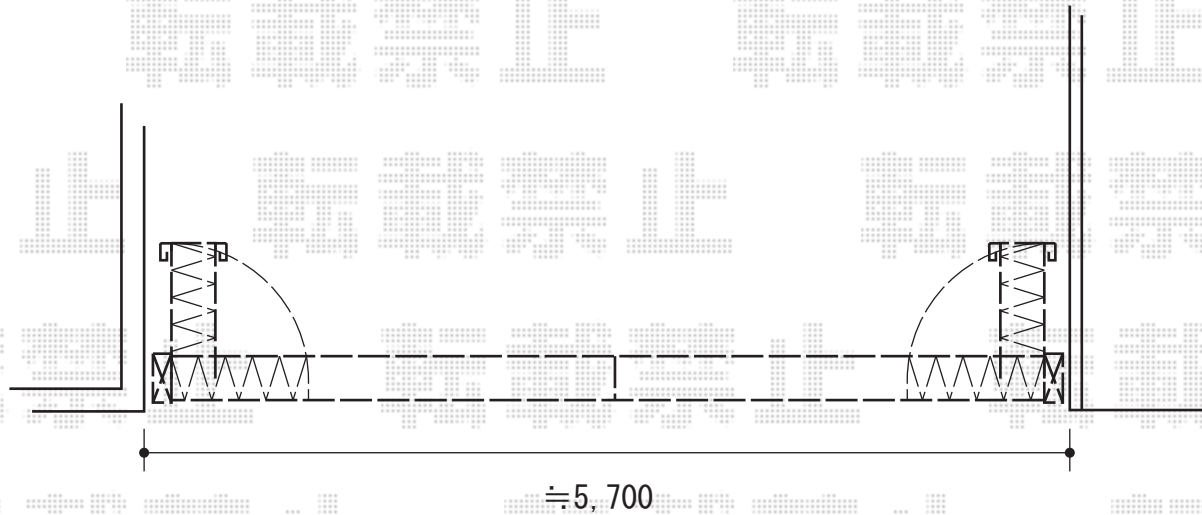

カーゲート 施工概略図

Value Select トリップゲート RC型 ノンレール 両開き 60W
開口幅= 5,811mm
全幅= 5,911mm
たたみ幅= 426.5×2mm
高さ= 1,200mm
色：ブラック
キャスター数：4箇所
落棒数：4本

2017-2-388870

担当者

新西