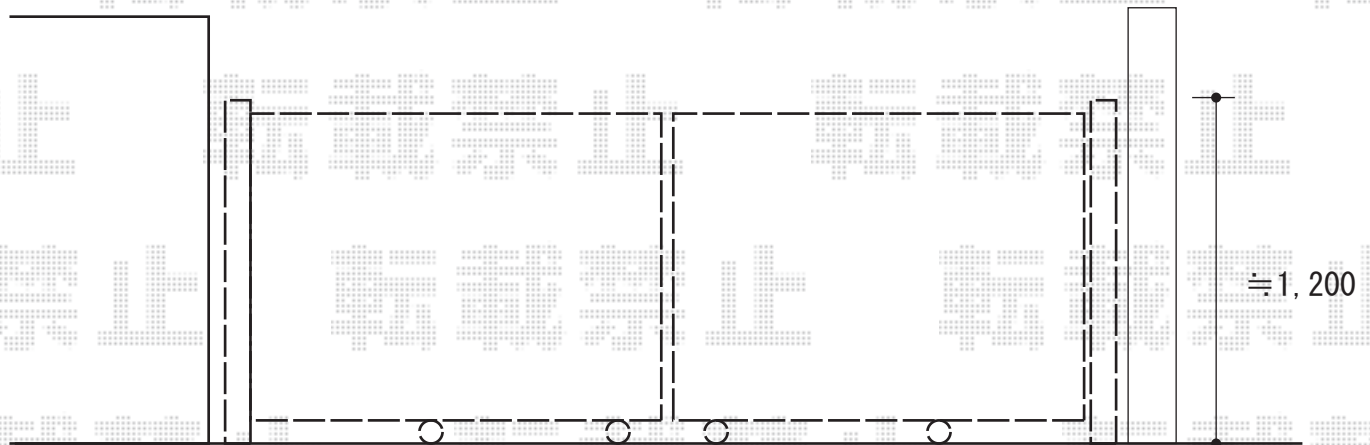

カーゲート 施工概略図

Value Select トリップゲート RC型 ノンレール 両開き 60W
開口幅= 5,811mm
全幅= 5,911mm
たたみ幅= 426.5×2mm
高さ= 1,200mm
色：ブラック
キャスター数：4箇所
落棒数：4本

2017-2-388870

担当者

新西