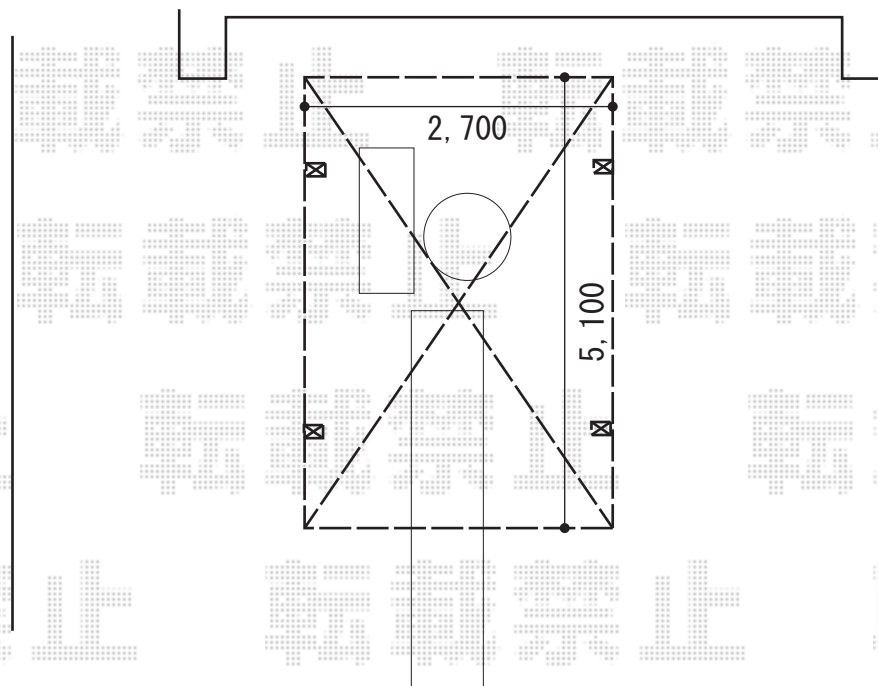

カーポート 施工概略図

YKK AP レイナワンポートグラン 積雪～20cm対応
幅= 2,738mm
奥行= 5,052mm
色： プラチナステン
屋根材： 熱線遮断ポリカーボネート(クリアマット)
柱仕様： 標準柱仕様（有効高 約2,000mm）

ブロック

2017-2-389292

担当者

伊野