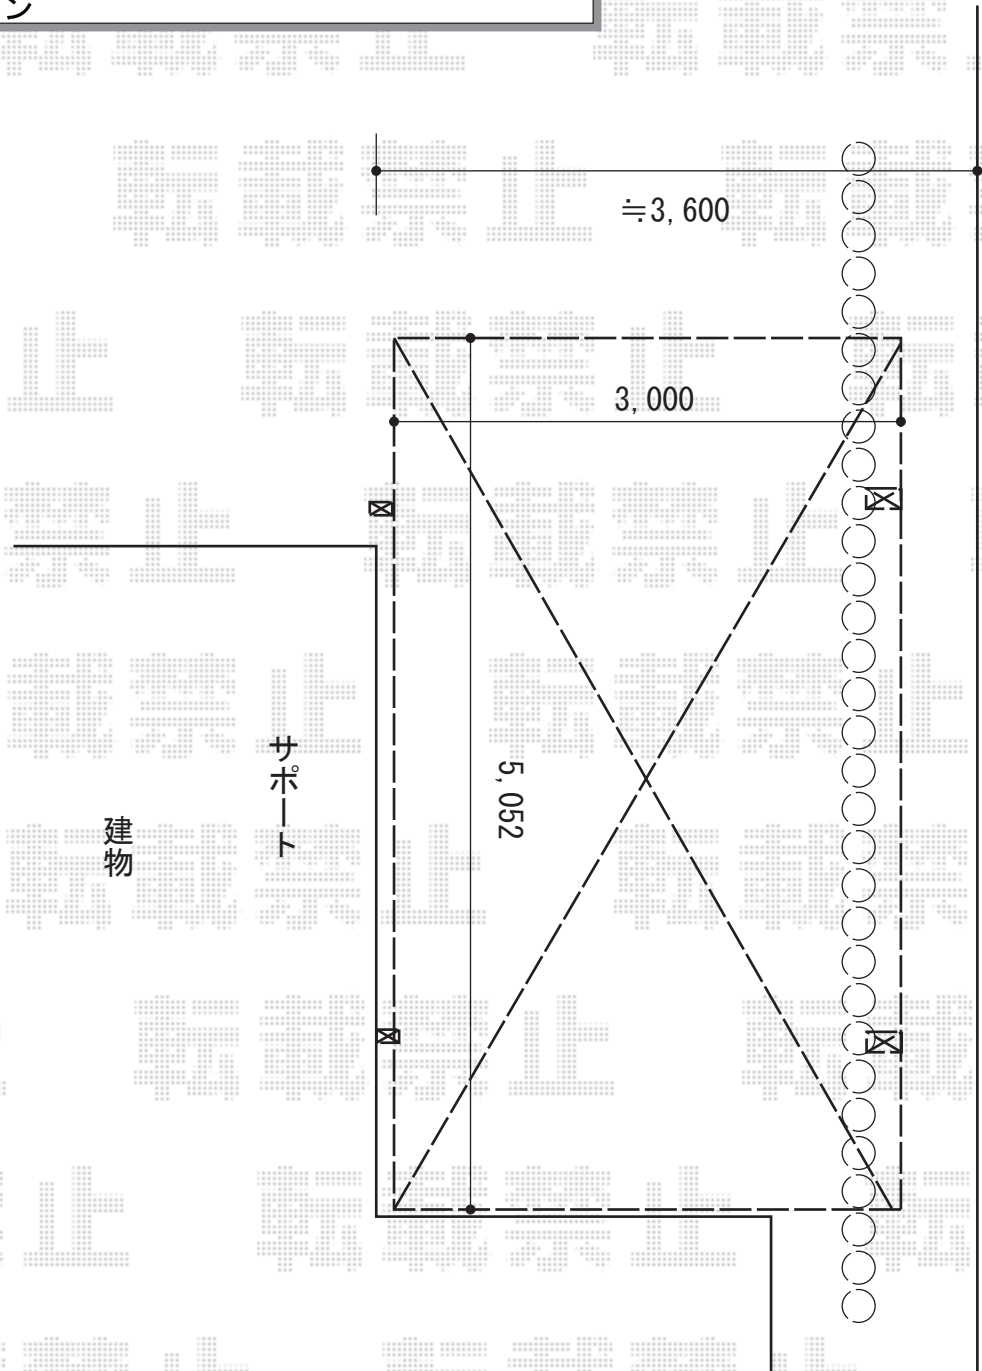

カーポート 施工概略図

YKK AP レイナポートグラン 積雪~20cm対応
幅= 3,000mm
奥行= 5,052mm
色: ブラウン
屋根材: ポリカーボネート (トーマイマット)
柱仕様: 標準柱仕様 (有効高 約2,000mm)
YKK AP レイナポートグラン 着脱式サポート
標準・ハイルーフ兼用 2本入り×1セット
色: ブラウン

2017-2-390066

担当者

伊野