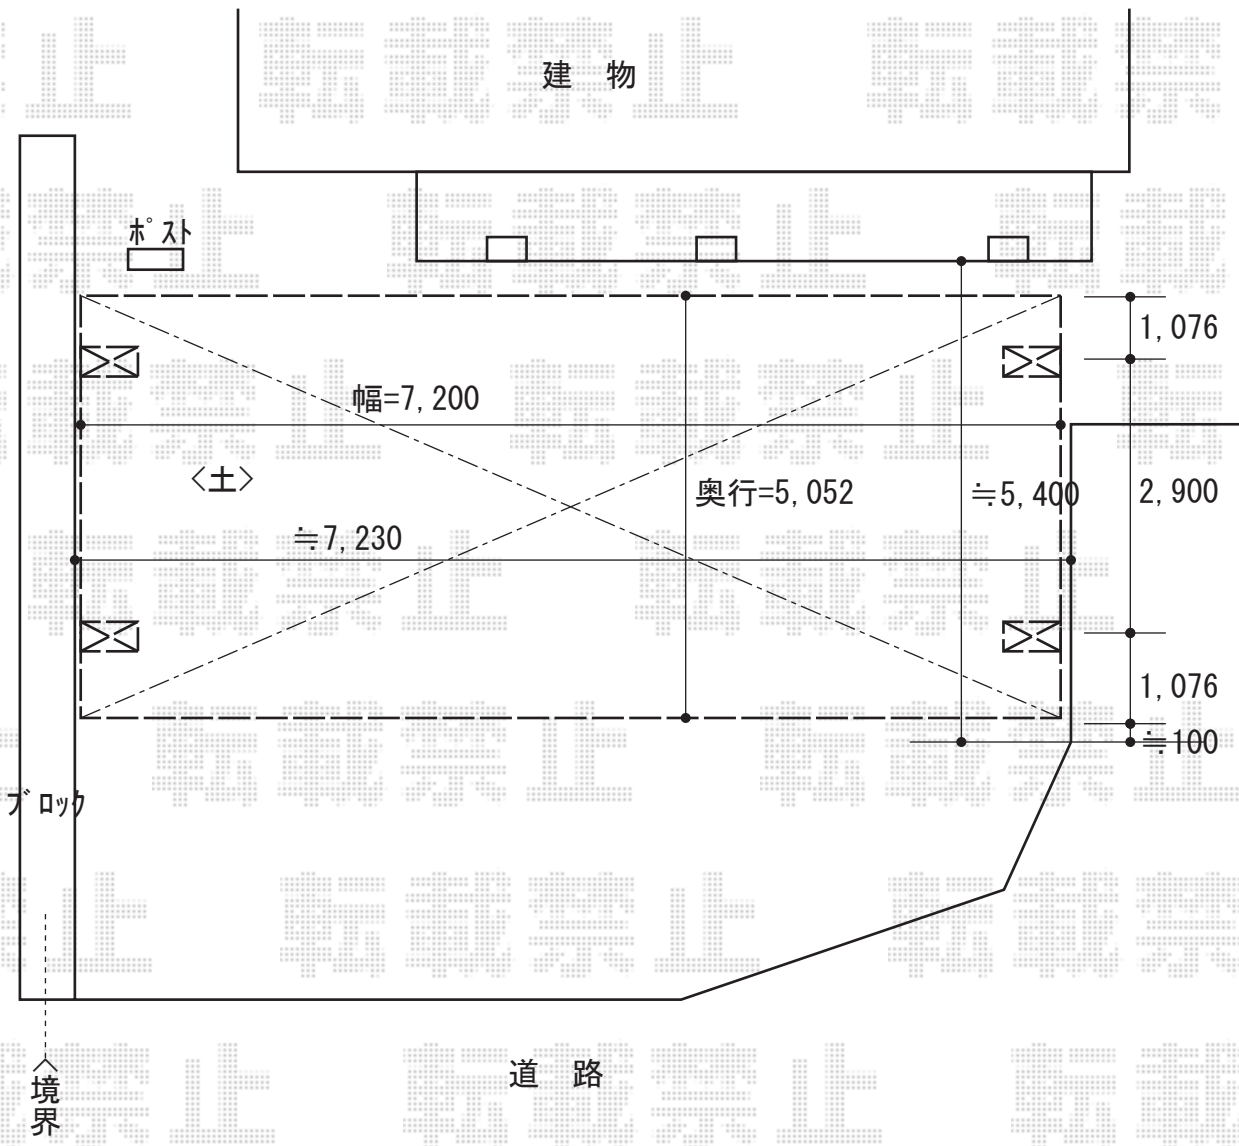

カーポート 施工概略図

YKK AP レイナトリプルポートグラン 積雪~20cm対応  
 幅= 7,200mm  
 奥行= 5,052mm  
 色: プラチナステン  
 屋根材: ポリカーボネート (アースブルー)  
 柱仕様: 標準柱仕様 (有効高 約2,000mm)

2017-2-390498

担当者

松本