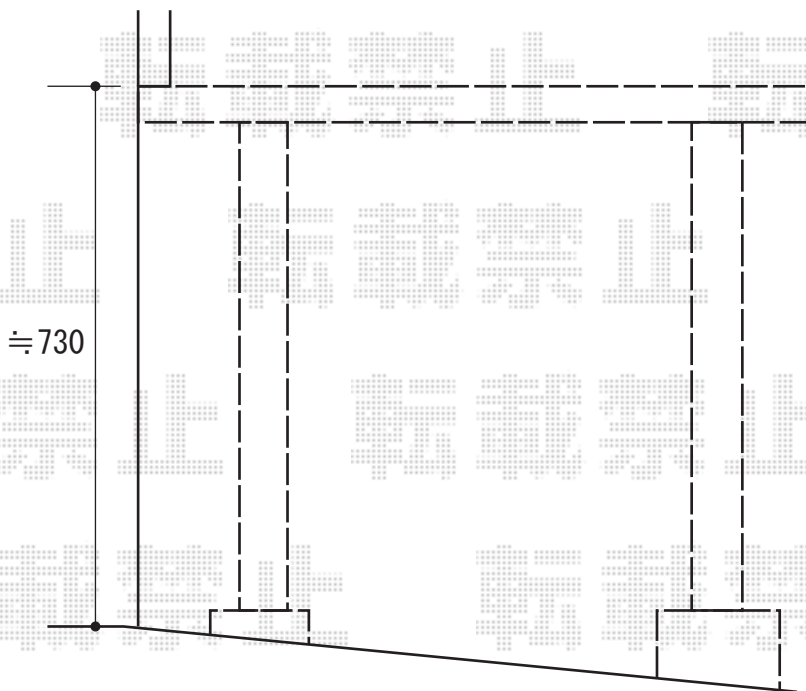

ウッドデッキ工事 施工概略図

YKK AP リウッドデッキ 200
間口= 1.0間 (1,851mm)
出幅= 3尺 (920mm)
色: レッドブラウン
床板: 縦貼り
幕板: 標準幕板
束柱: Lタイプ (850~1000mm) (色: カームブラック)

2017-2-390589

担当者

木附