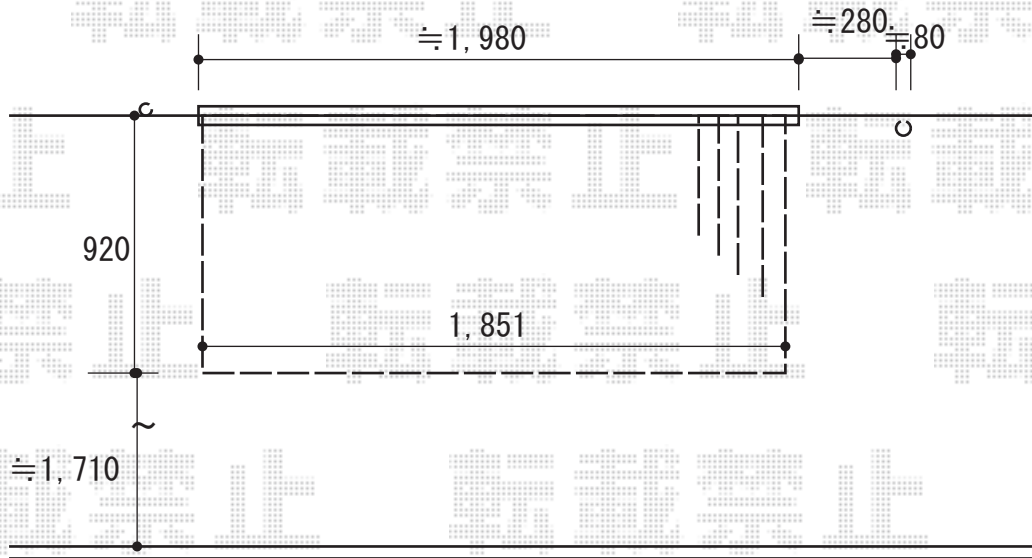

ウッドデッキ工事 施工概略図

YKK AP リウッドデッキ 200
間口= 1.0間 (1,851mm)
出幅= 3尺 (920mm)
色: レッドブラウン
床板: 縦貼り
幕板: 標準幕板
束柱: Lタイプ (850~1000mm) (色: カームブラック)

2017-2-390589

担当者

木附