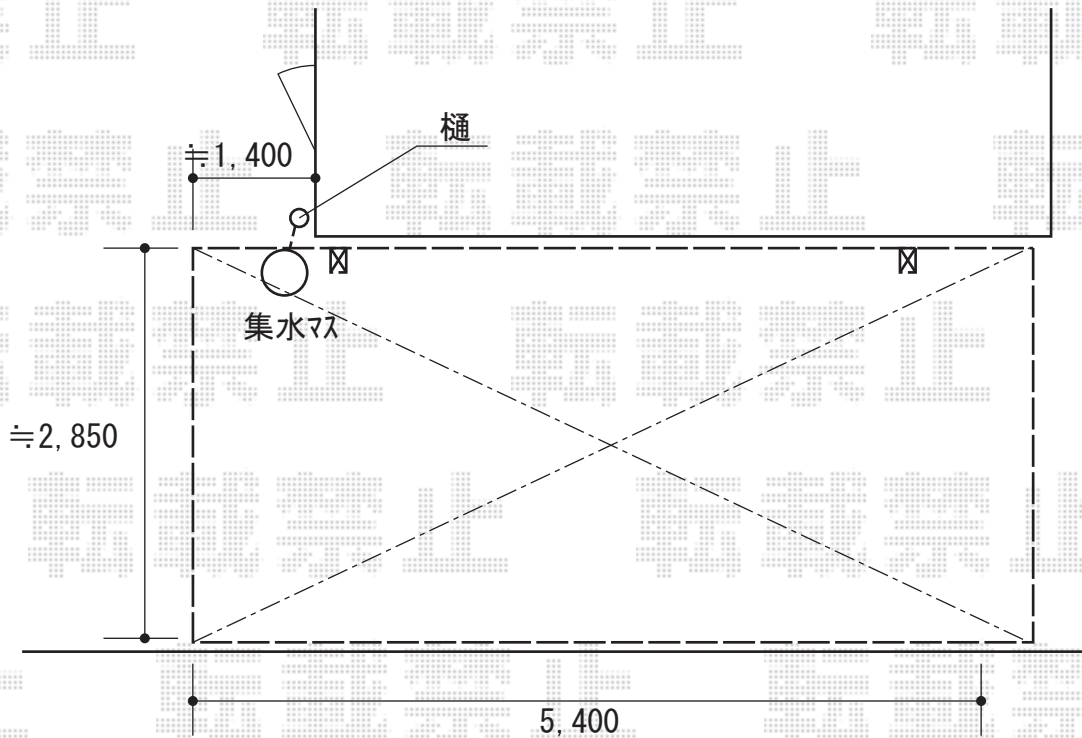

カーポート 施工概略図

YKK AP レイナポートグラン 積雪~20cm対応
幅= 3,000mm
奥行= 5,400mm
色: プラチナステン
屋根材: 熱線遮断ポリカーボネート(クリアマット)
柱仕様: ハイルフ柱仕様(有効高 約2,350mm)

*図面はイメージとなります。

2017-2-390650

担当者

伊野