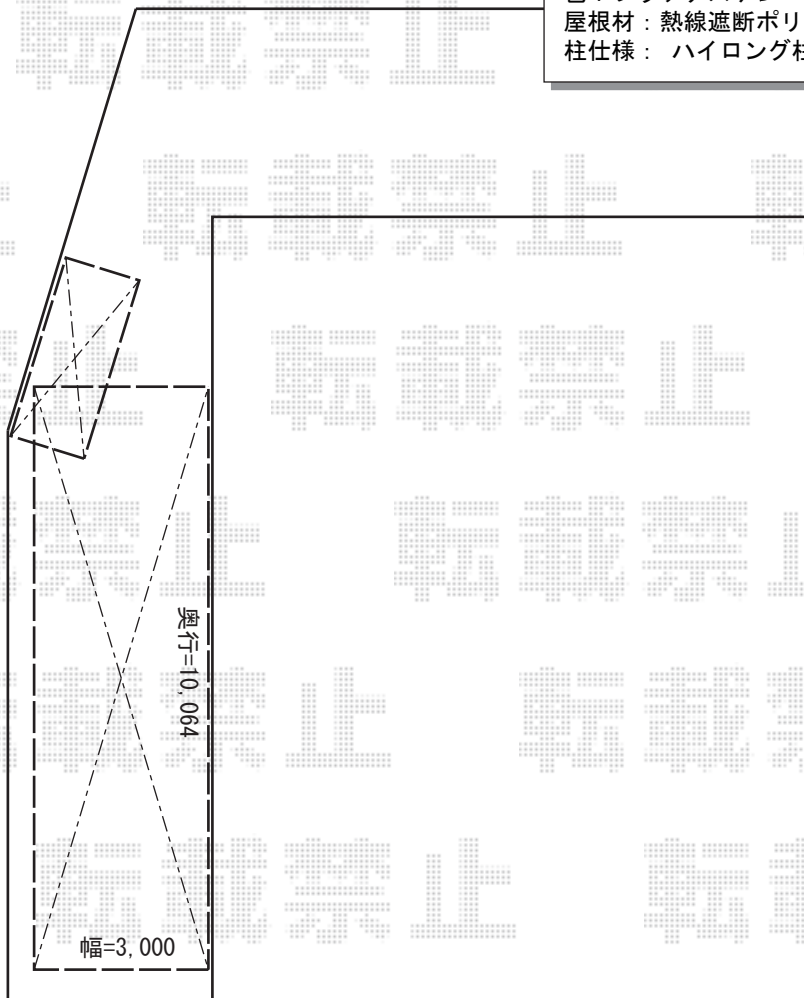

カーポート・物置 施工概略図

イナバ物置 ネクスタ 一般型 2630×1370×2020

間口= 2,630mm

奥行= 1,370mm

高さ= 2,020mm

色：メープルブラウン

屋根タイプ：標準型

耐荷重タイプ：一般型

棚タイプ：標準棚タイプ

数量：1台

YKK AP レイナポートグラン 縦連棟 積雪～20cm対応

幅= 3,000mm

奥行= 10,064mm

色：プラチナステン

屋根材：熱線遮断ポリカーボネート(クリアマット)

柱仕様：ハイロング柱仕様(有効高 約2,800mm)

下地コンクリート

2017-2-391367

担当者

伊野