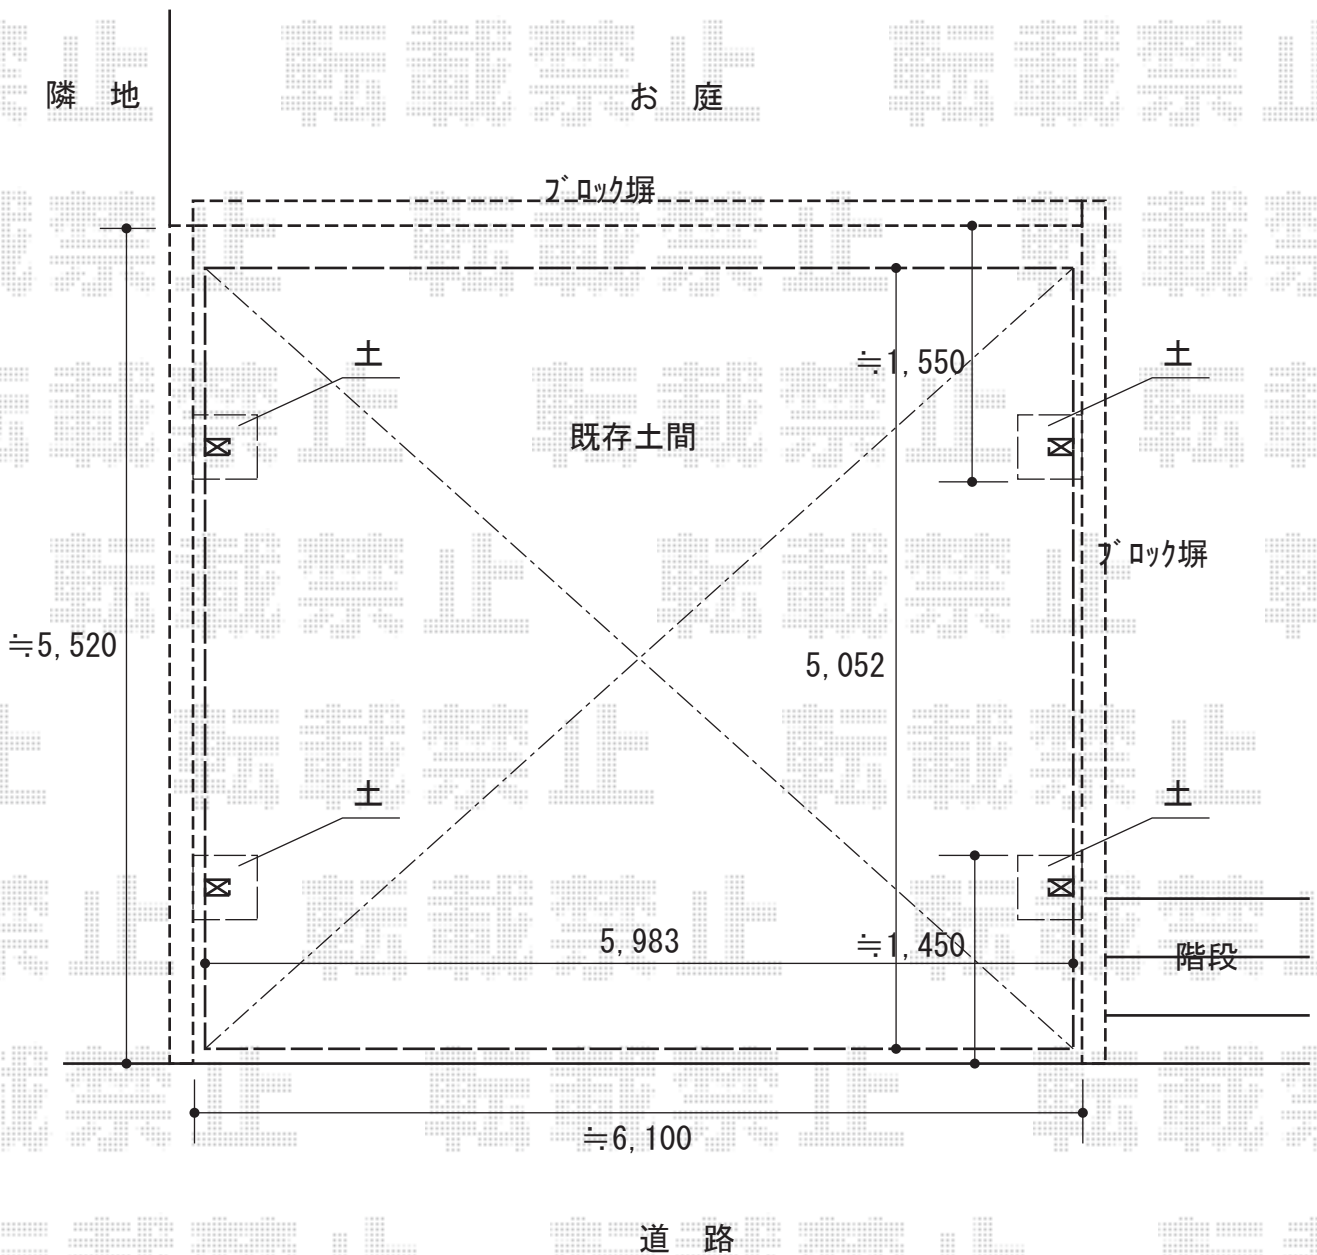

カーポート 施工概略図

YKK AP レイナツインポートグラン 積雪~20cm対応
 幅= 5,983mm
 奥行= 5,052mm
 色： プラチナステン
 屋根材： 熱線遮断ポリカーボネート（アースブルーマット調）
 柱仕様： 標準柱仕様（有効高 約2,000mm）

2017-2-391624

担当者

伊野