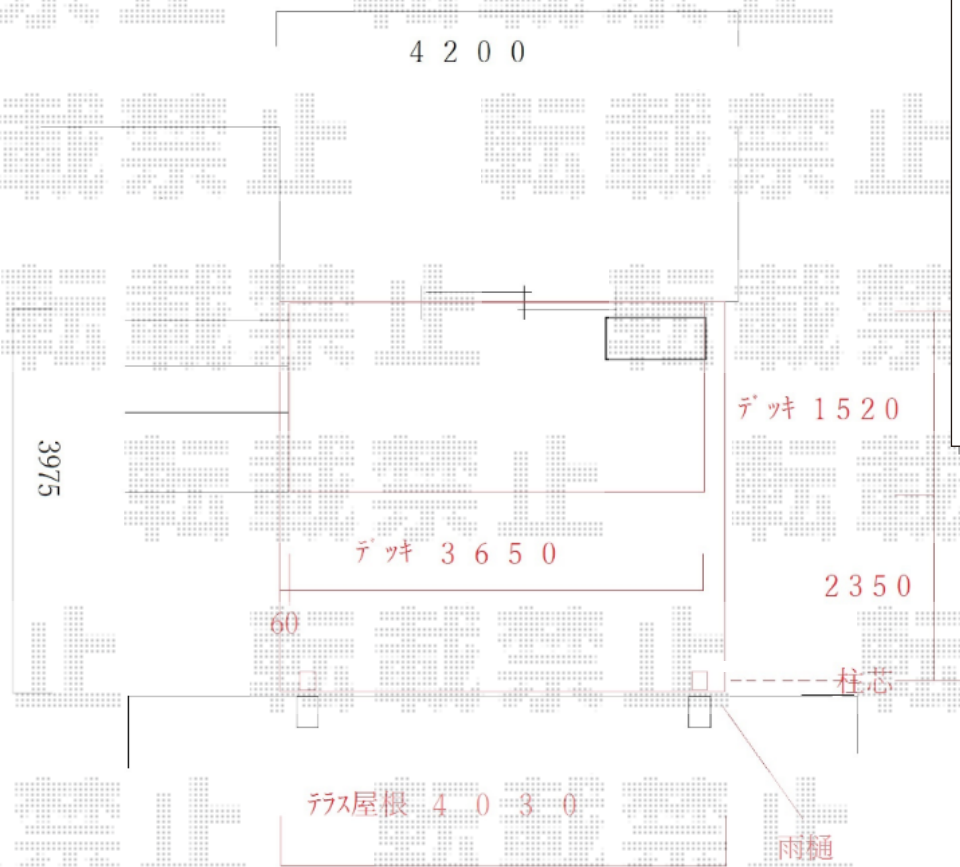

エクステリア商品 施工概略図

Value Select マージウッドデッキ

間口= 2.0間(3,651mm)
 出幅= 5尺(1,520mm)
 色: ナチュラル
 床板: 縦貼り
 幕板: 標準幕板
 束柱: Hタイプ(550~700mm) (色: カームブラック)

YKK AP ヴェクターテラス F型 ビッグサイズ 単体 積雪~20cm対応

間口= メーター2.0間 (柱芯々3,845mm 屋根幅4,030mm)
 出幅= 13尺 (3,870mm)
 色: プラチナステン
 屋根材: ポリカーボネート (トーメイマット)
 柱仕様: 柱標準タイプ (柱2本)
 施工方法: