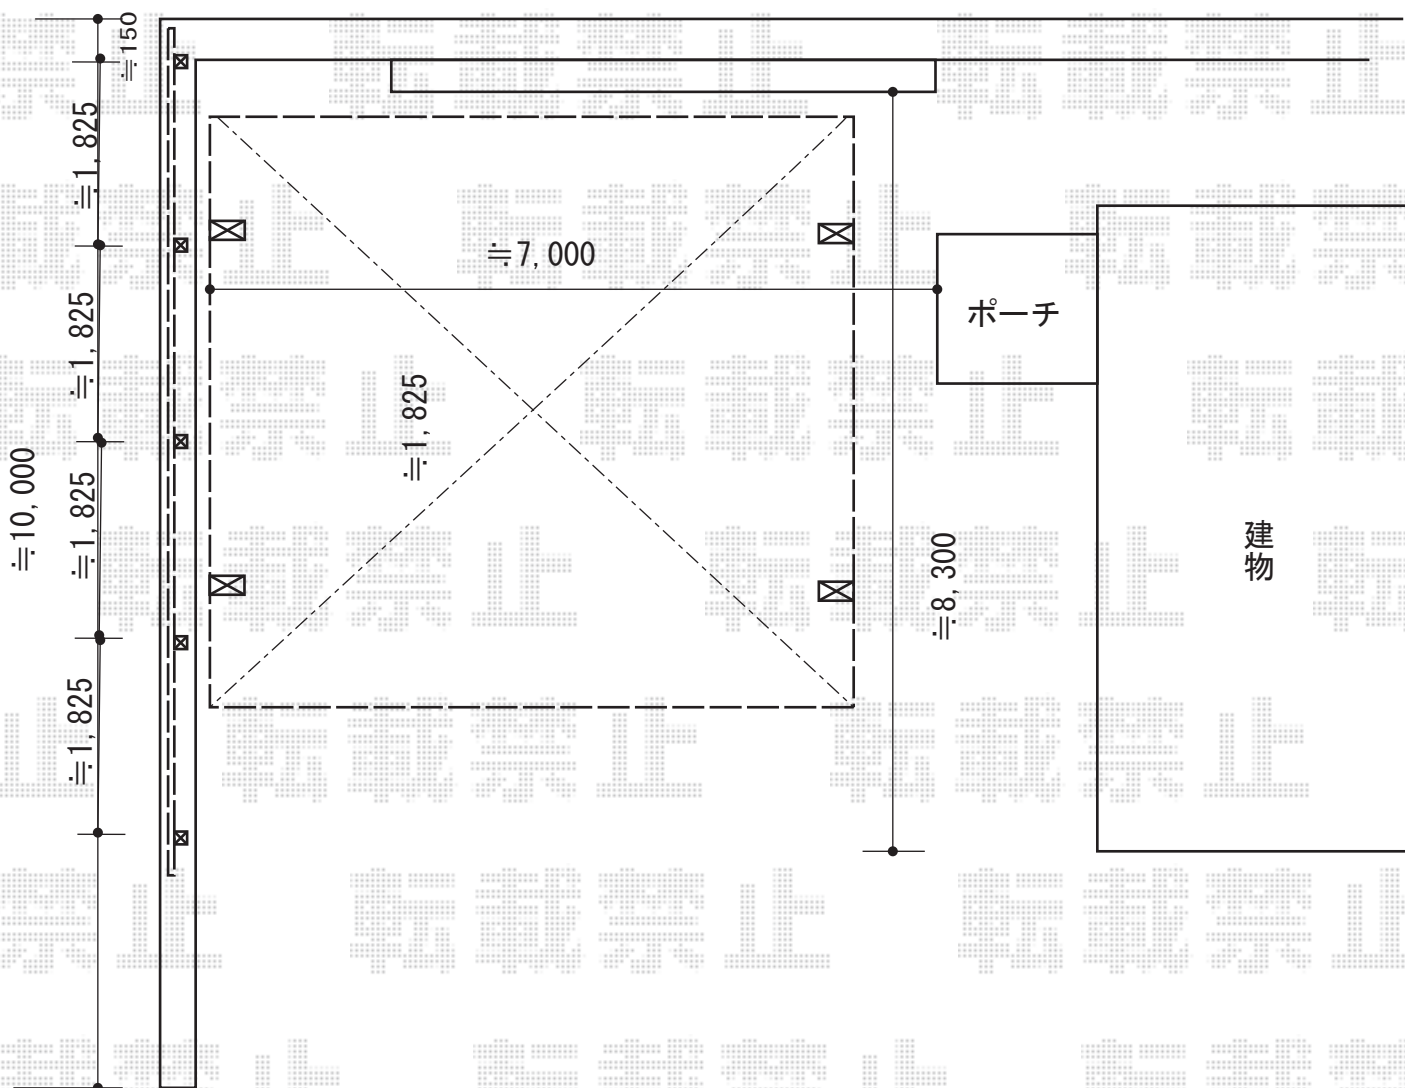

カーポート・フェンス 施工概略図

LIXIL ネスカR (ラウンドスタイル) ワイド 積雪~20cm対応
 幅= 6,060mm
 奥行= 5,686mm
 色: ホワイト
 屋根材: 熱線吸収ポリカーボネート (クリアマットS・すりガラス調)
 柱仕様: ロング柱25仕様 (有効高 約2,500mm)

YKK AP ルシアスフェンスF03型 たて半目隠し 木調カラー 自由柱施工
 本体1枚 (W×H) = (1,975mm×1,000mm) × 4枚
 自由柱 (耐風圧強度34m/秒相当): T100 × 5本
 エンドキャップ: 1セット
 色: パネル ショコラウォールナット/枠・柱 プラチナステン