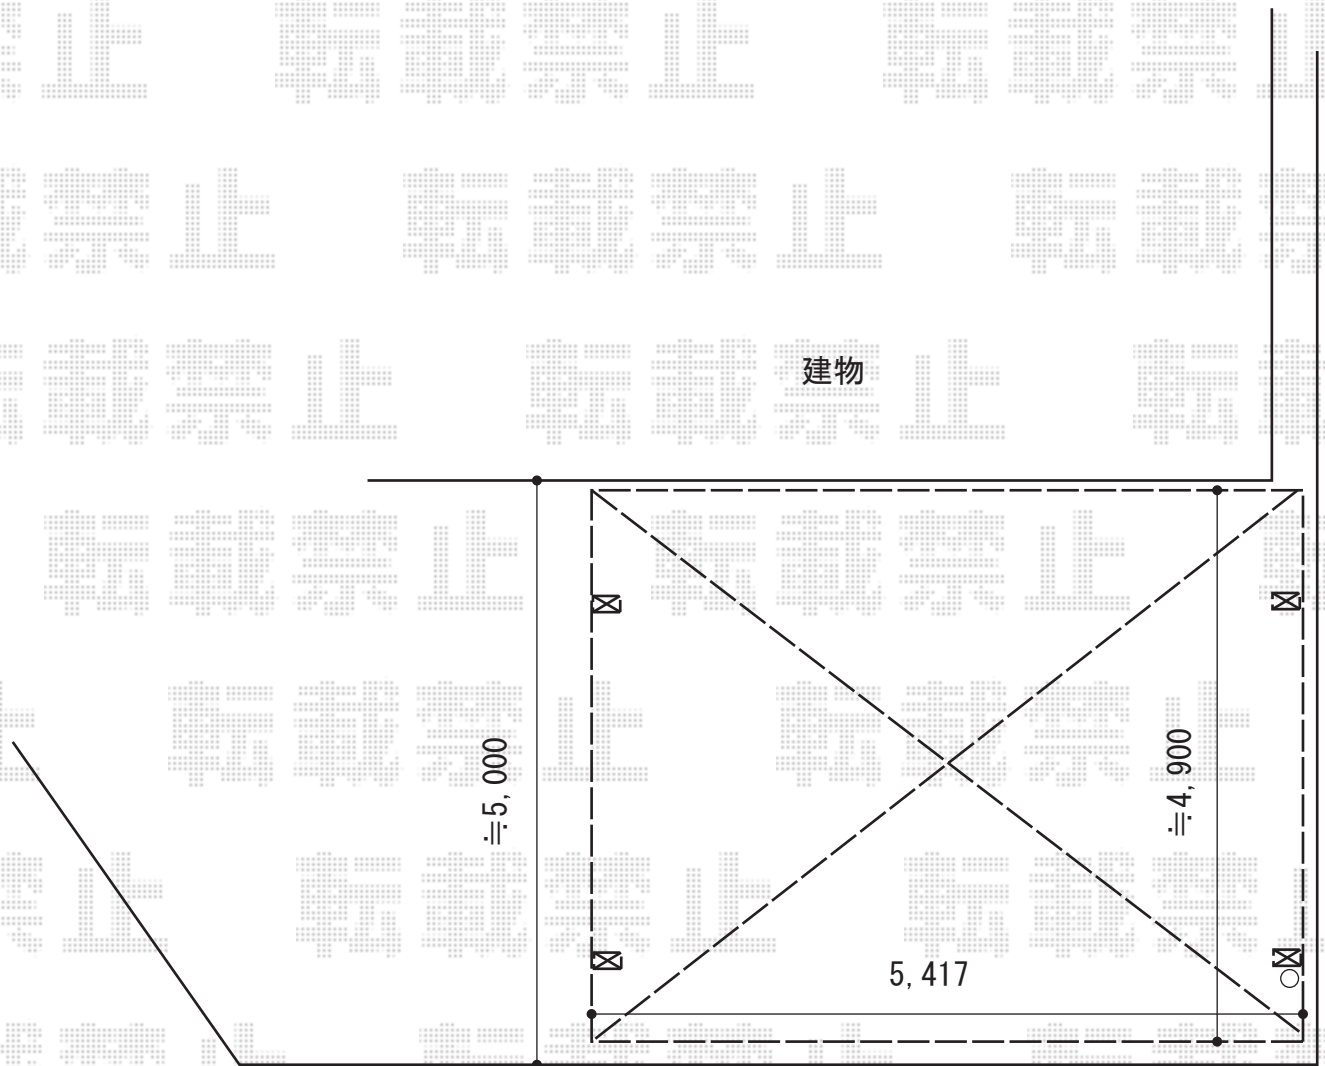

# カーポート 施工概略図

LIXIL ネスカF (フラットスタイル) ワイド 積雪~20cm対応  
幅= 5,417mm  
奥行= 5,002mm  
色: シャイングレー  
屋根材: 熱線吸収ポリカーボネート (ブルーマットS・すりガラス調)  
柱仕様: 標準柱仕様 (有効高 約2,200mm)

2017-3-392932

担当者

松本