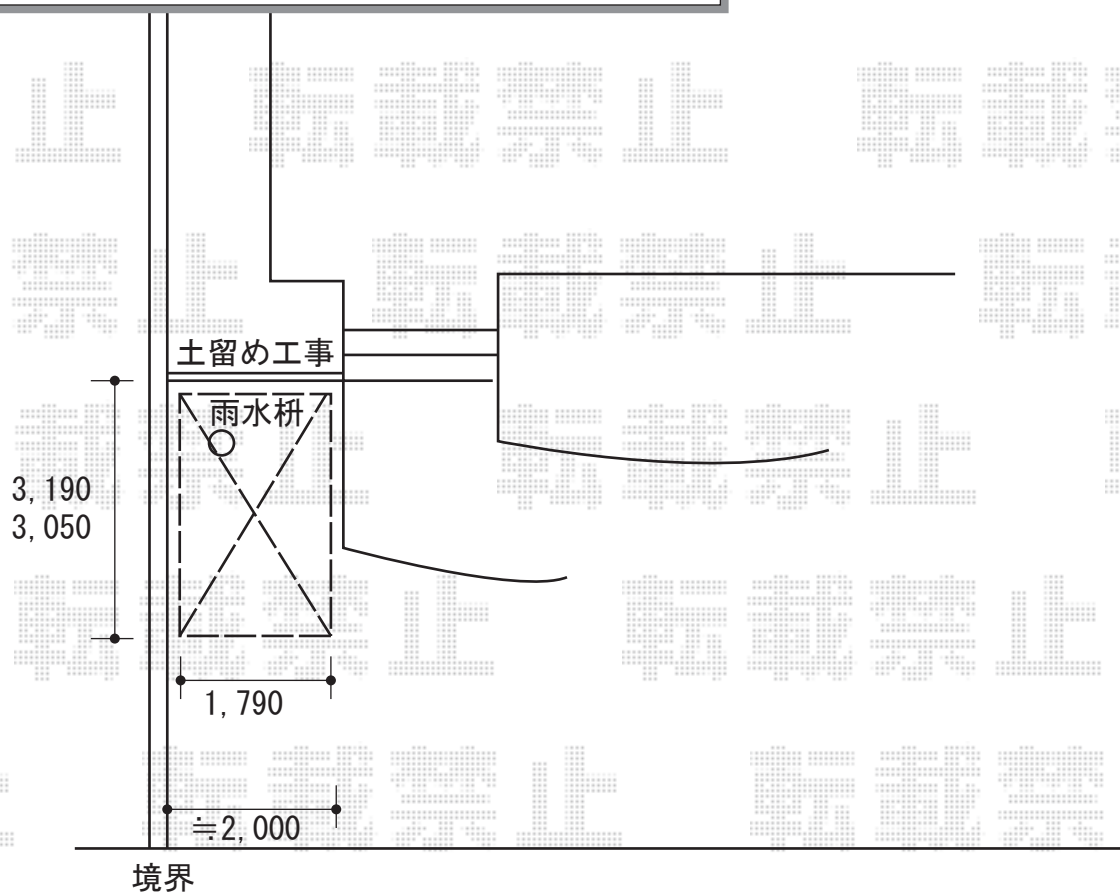

バイク保管庫 施工概略図

イナバ物置 バイク保管庫 土間タイプ 一般型 (FXN-1730S)

間口= 1,790mm

奥行= 3,050mm

高さ= 2,075mm

色：アーバングレー

屋根タイプ：標準型

耐荷重タイプ：一般型

数量：1台

イナバ物置 バイク保管庫 オプション

結露減少材：1セット

雨とい：1セット

別売棚Dセット：1セット

シャッターケース：間口1,790mm用×1セット

2017-3-393030

担当者