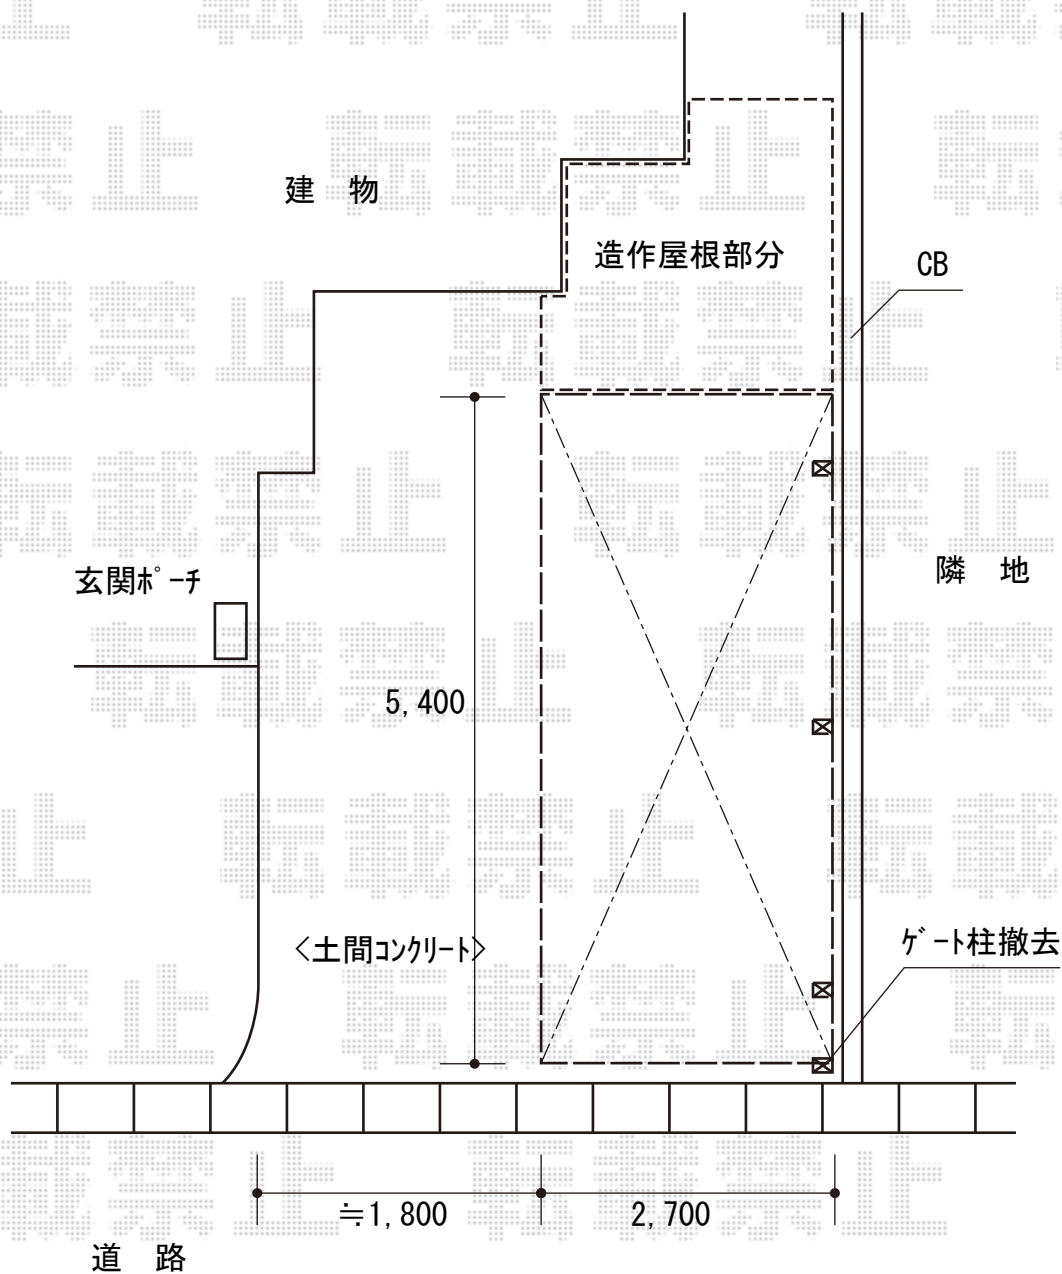

カーポート 施工概略図

YKK AP カーポート2CP-U型 積雪～20cm対応
幅= 2,698mm
奥行= 5,400mm
色： ブラウン
屋根材： 【別途】*お客様手配
柱仕様： ハイルフ柱仕様（有効高 約2,150mm）

YKK AP スtockヤードII ポリカーボネート波板 9尺×3枚
正面部 L：2,730×3枚 色： クリアフロスト

YKK AP カーポート2CP-U 収納式サポート柱 （3本入）×1セット
色： ブラウン