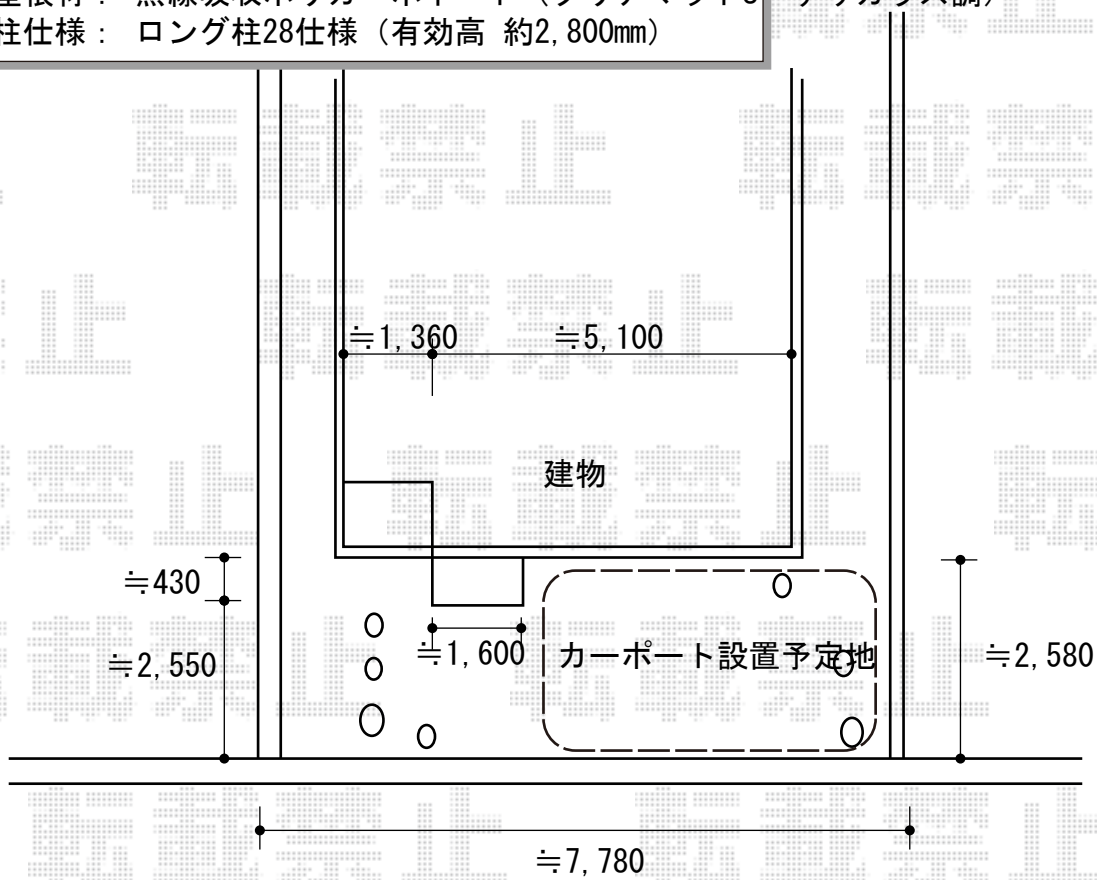

カーポート 施工概略図

LIXIL ネスカF (フラットスタイル) 積雪~20cm対応
 幅= 2,393mm
 奥行= 5,430mm
 色: ナチュラルシルバー
 屋根材: 熱線吸収ポリカーボネート (クリアマットS・すりガラス調)
 柱仕様: ロング柱28仕様 (有効高 約2,800mm)

※納まりはイメージです

2017-3-393873

担当者

松本