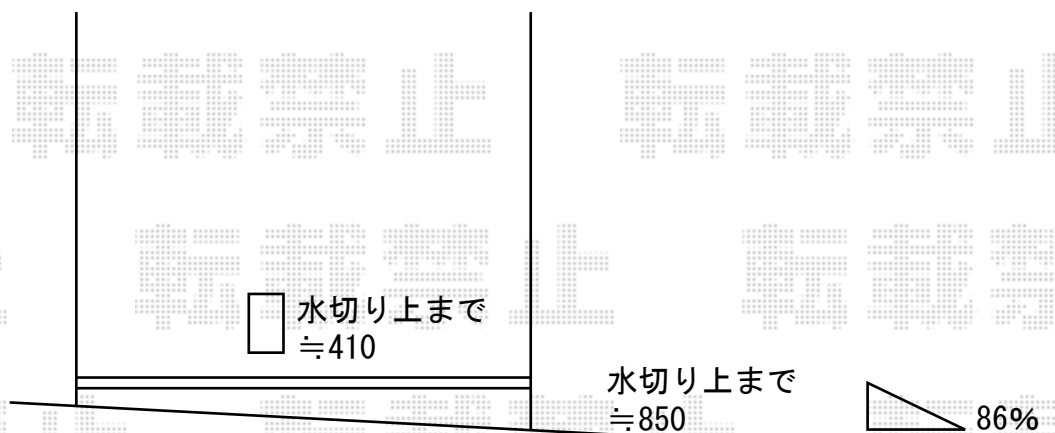

カーポート 施工概略図

LIXIL ネスカF (フラットスタイル) 積雪~20cm対応
 幅= 2,393mm
 奥行= 5,430mm
 色: ナチュラルシルバー
 屋根材: 熱線吸収ポリカーボネート (クリアマットS・すりガラス調)
 柱仕様: ロング柱28仕様 (有効高 約2,800mm)

※納まりはイメージです

2017-3-393873

担当者

松本