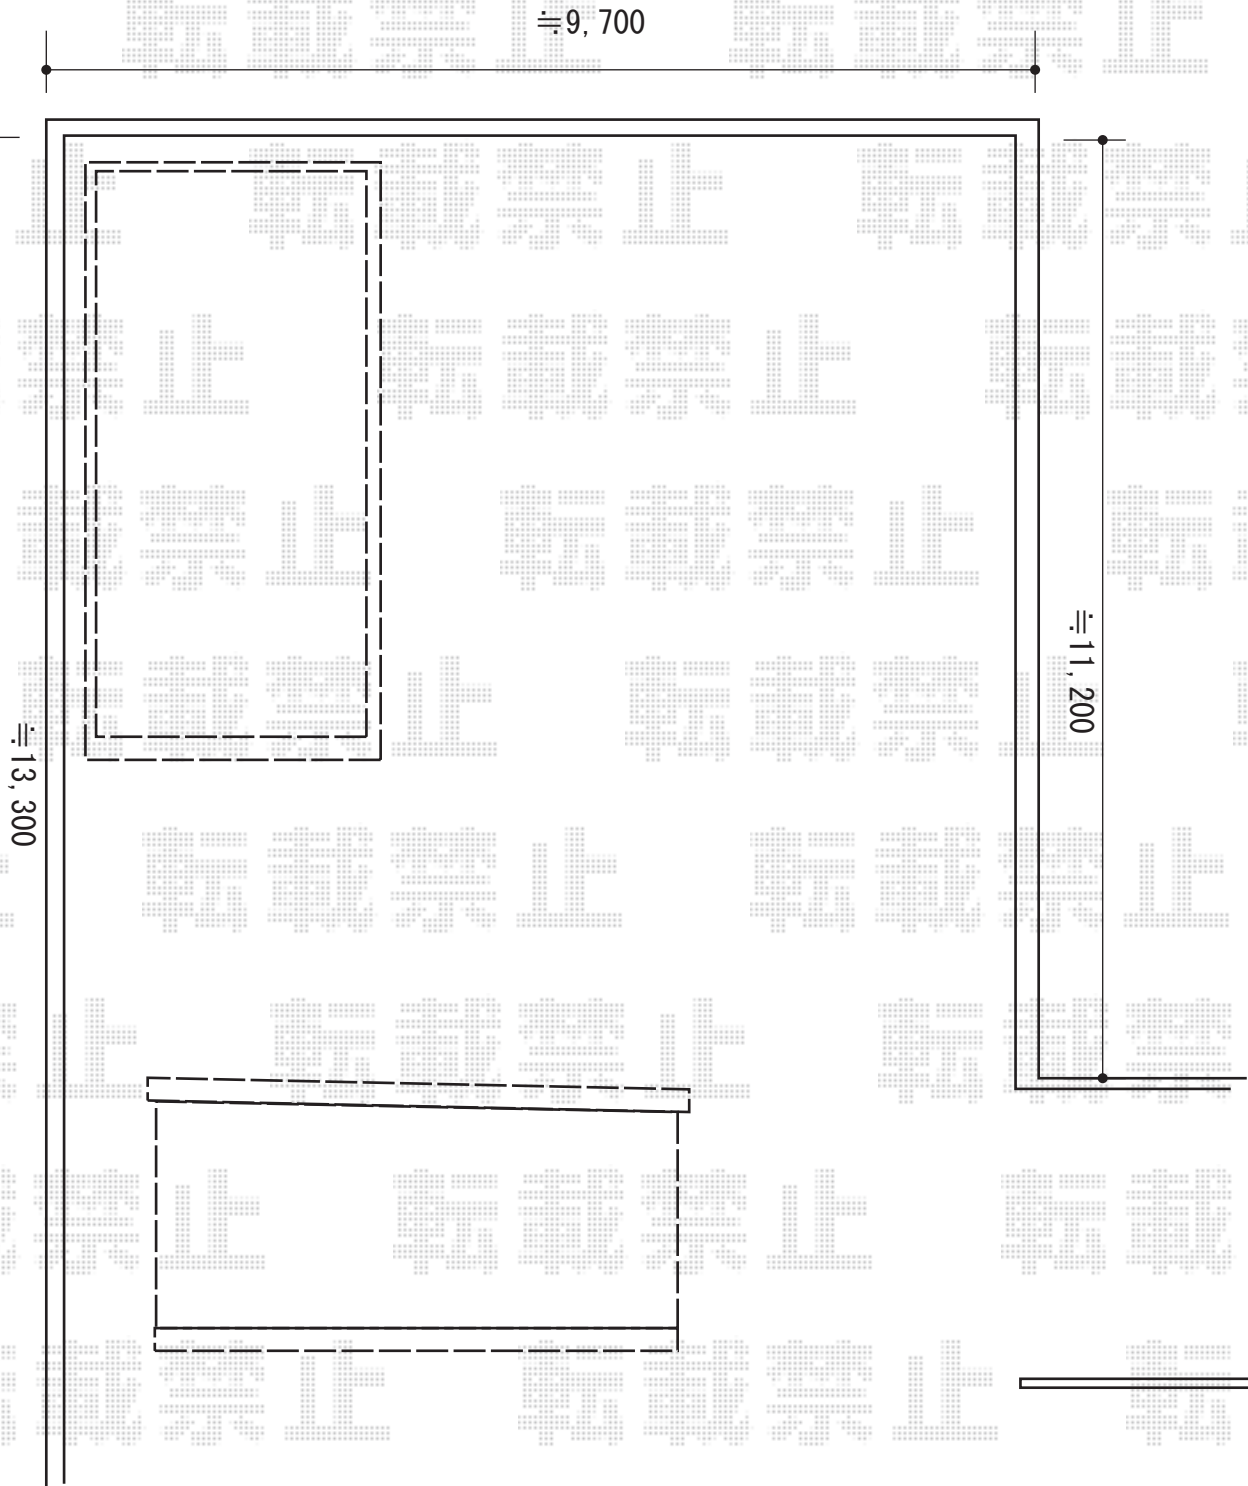

# ガレージ 施工概略図

イナバ物置 ガレージア 一般型 (GRN-3662S)  
間口= 3,630mm  
奥行= 6,275mm  
高さ= 2,360mm  
色 : アーバンGM  
屋根タイプ : 標準型  
耐荷重タイプ : 一般型  
数量 : 1台

2017-3-394010

担当者

栢田