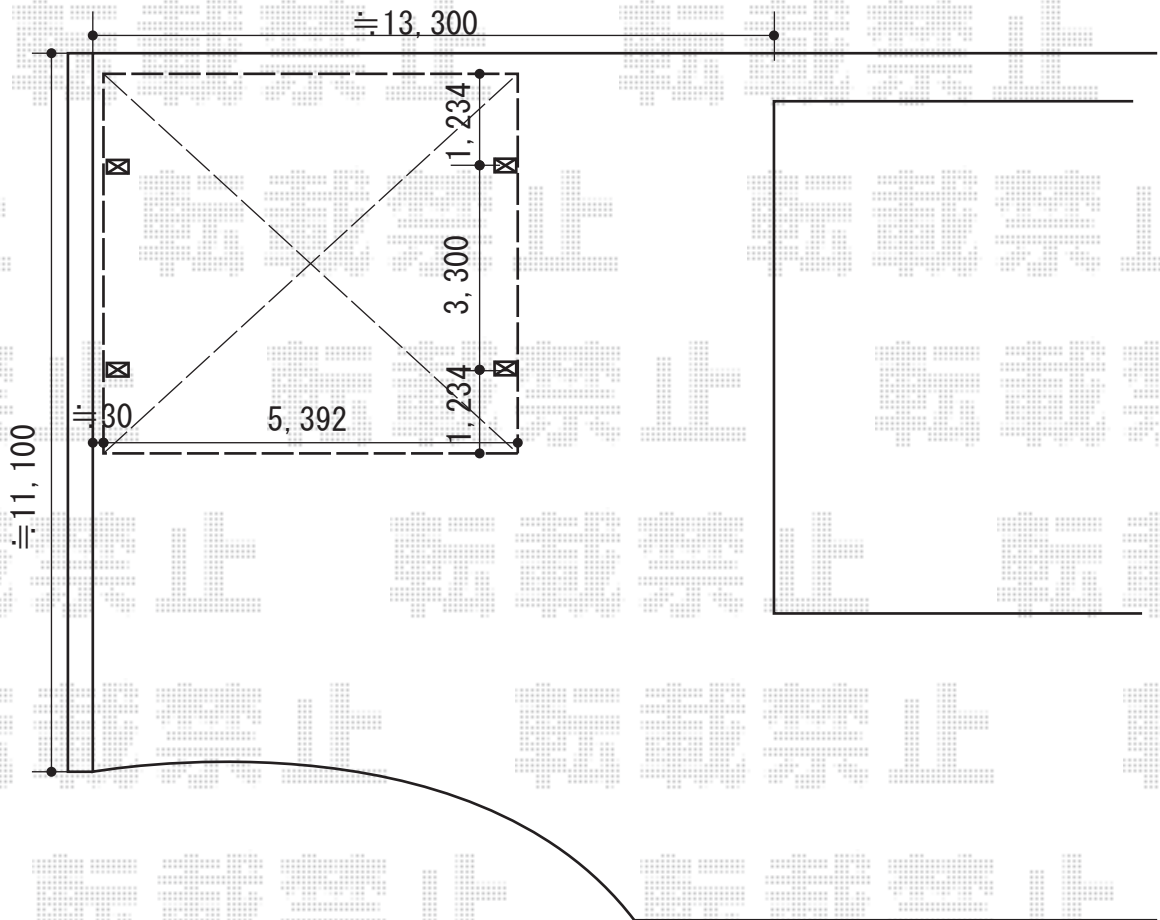

# カーポート 施工概略図

YKK AP レイナツインポートグラン 積雪~20cm対応  
幅= 5,392mm  
奥行= 5,768mm  
色： プラチナステン  
屋根材： 熱線遮断ポリカーボネート(クリアマット)  
柱仕様： ハイルフ柱仕様 (有効高 約2,350mm)

2017-3-394615

担当者

伊野