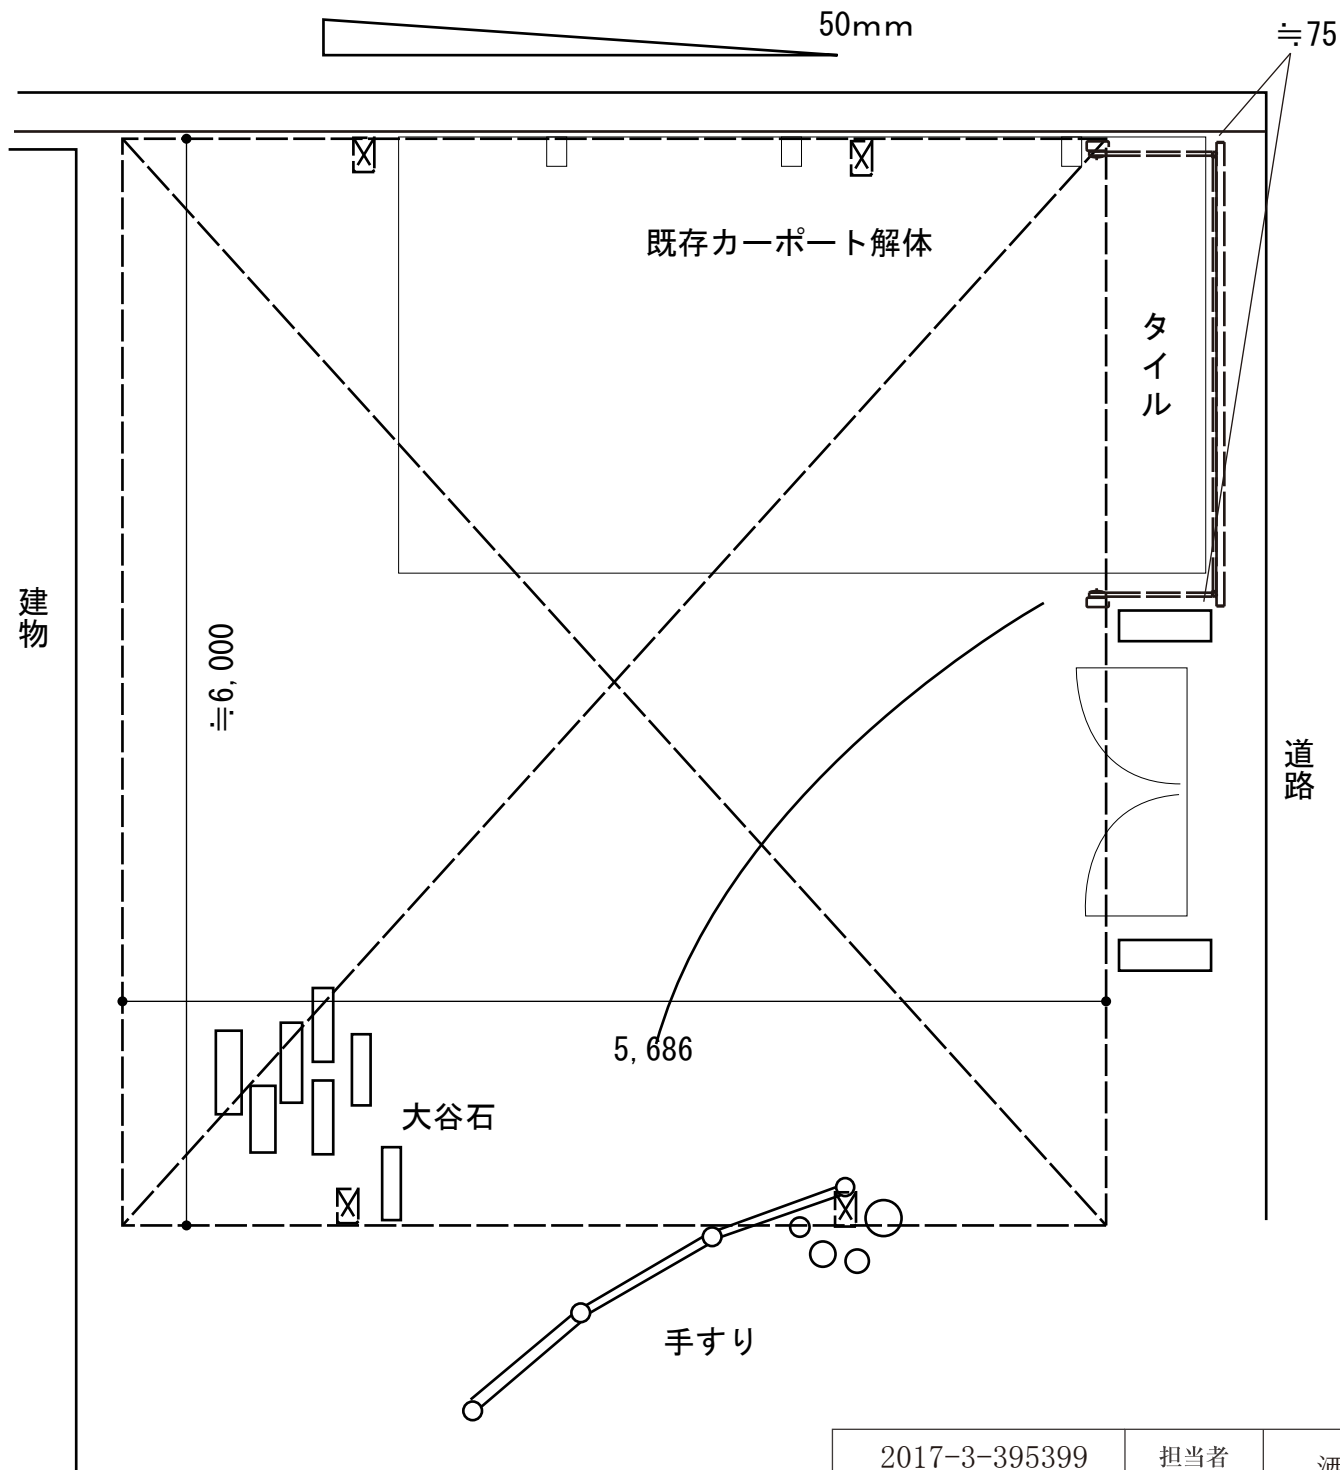

カーポート/カーゲート 施工概略図

LIXIL ネスカR (ラウンドスタイル) ワイド 積雪~20cm対応
 幅= 6,060mm
 奥行= 5,686mm
 色: シヤイングレー
 【未定】屋根材: 【仮】ポリカーボネート (クリアマット・すりガラス調)
 柱仕様: ロング柱25仕様 (有効高 約2,500mm)

LIXIL (TOEX) オーバードアS2型 電動式
 本体 (W×H) = (2,950mm × 1,200mm)
 色: シヤイングレー
 柱仕様: ハイルーフ柱仕様 (有効通過高2,150mm)
 駆動: 1モーター外観左側駆動/AC100V結線用柱仕様
 リモコン: 標準1個入り
 オプション: リモコン送信器PDC-3型 × 2個