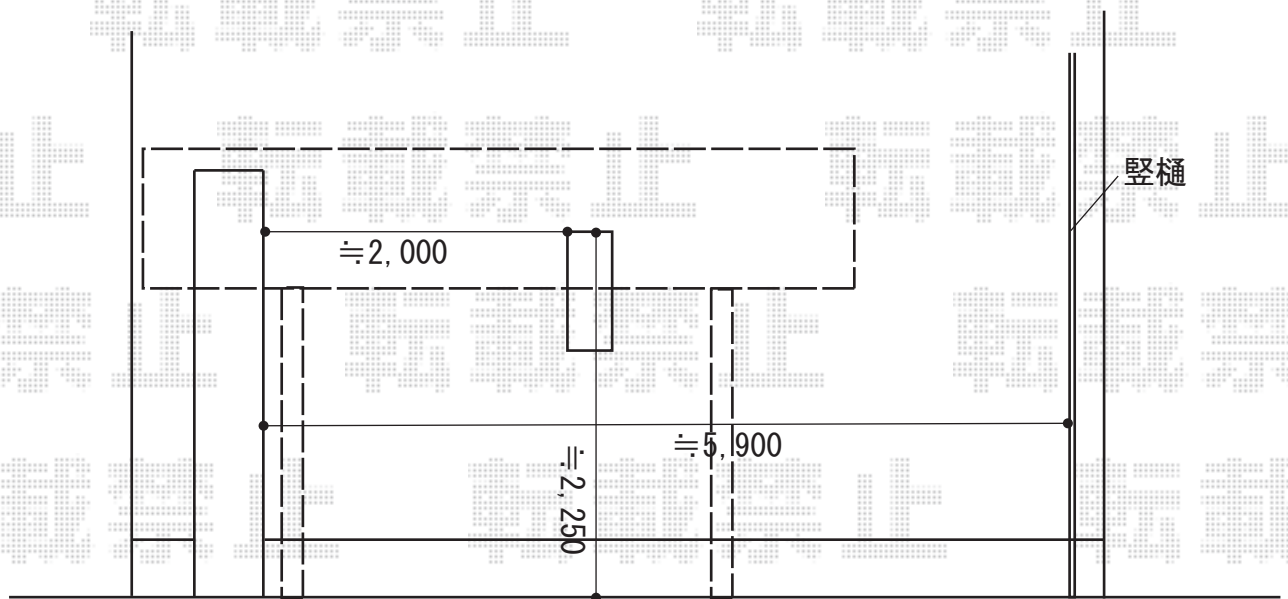

カーポート 施工概略図

YKK AP レイナベーカーポートグラン 積雪~20cm対応
幅= 3,005mm
奥行= 5,052mm
色： プラチナステン
屋根材： ポリカーボネート（トーマイマット）
柱仕様： ハイルーフ柱仕様（有効高 約2,500mm）

※納まりはイメージです

2017-3-395713

担当者

松本