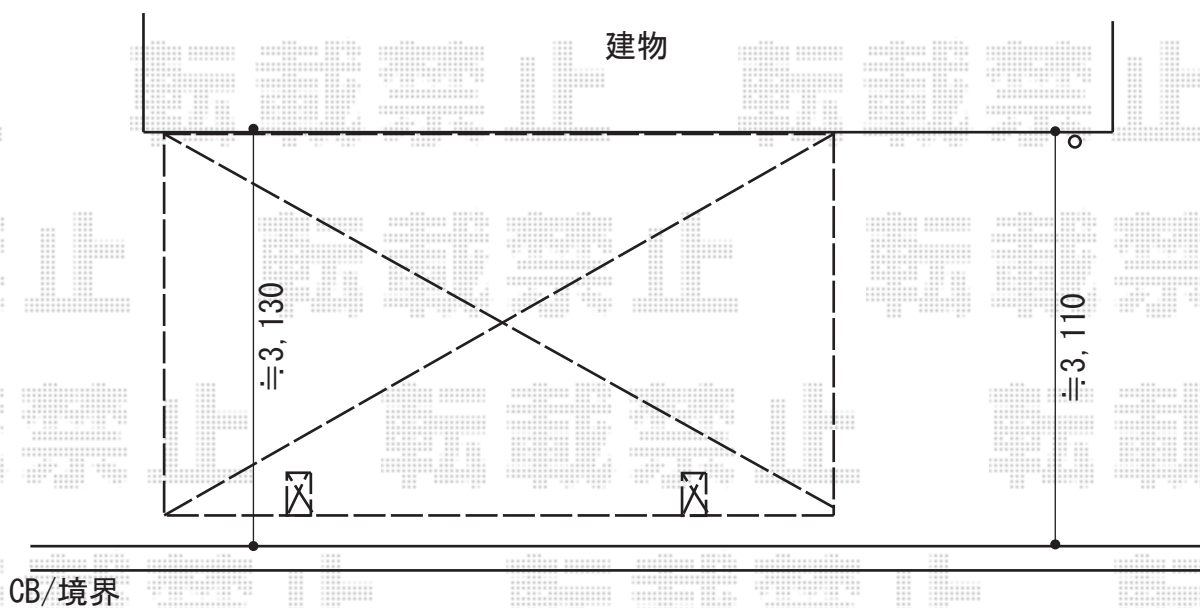

カーポート 施工概略図

YKK AP レイナベーカーポートグラン 積雪~20cm対応
幅= 3,005mm
奥行= 5,052mm
色： プラチナステン
屋根材： ポリカーボネート（トーマイマット）
柱仕様： ハイルーフ柱仕様（有効高 約2,500mm）

※納まりはイメージです

2017-3-395713

担当者

松本