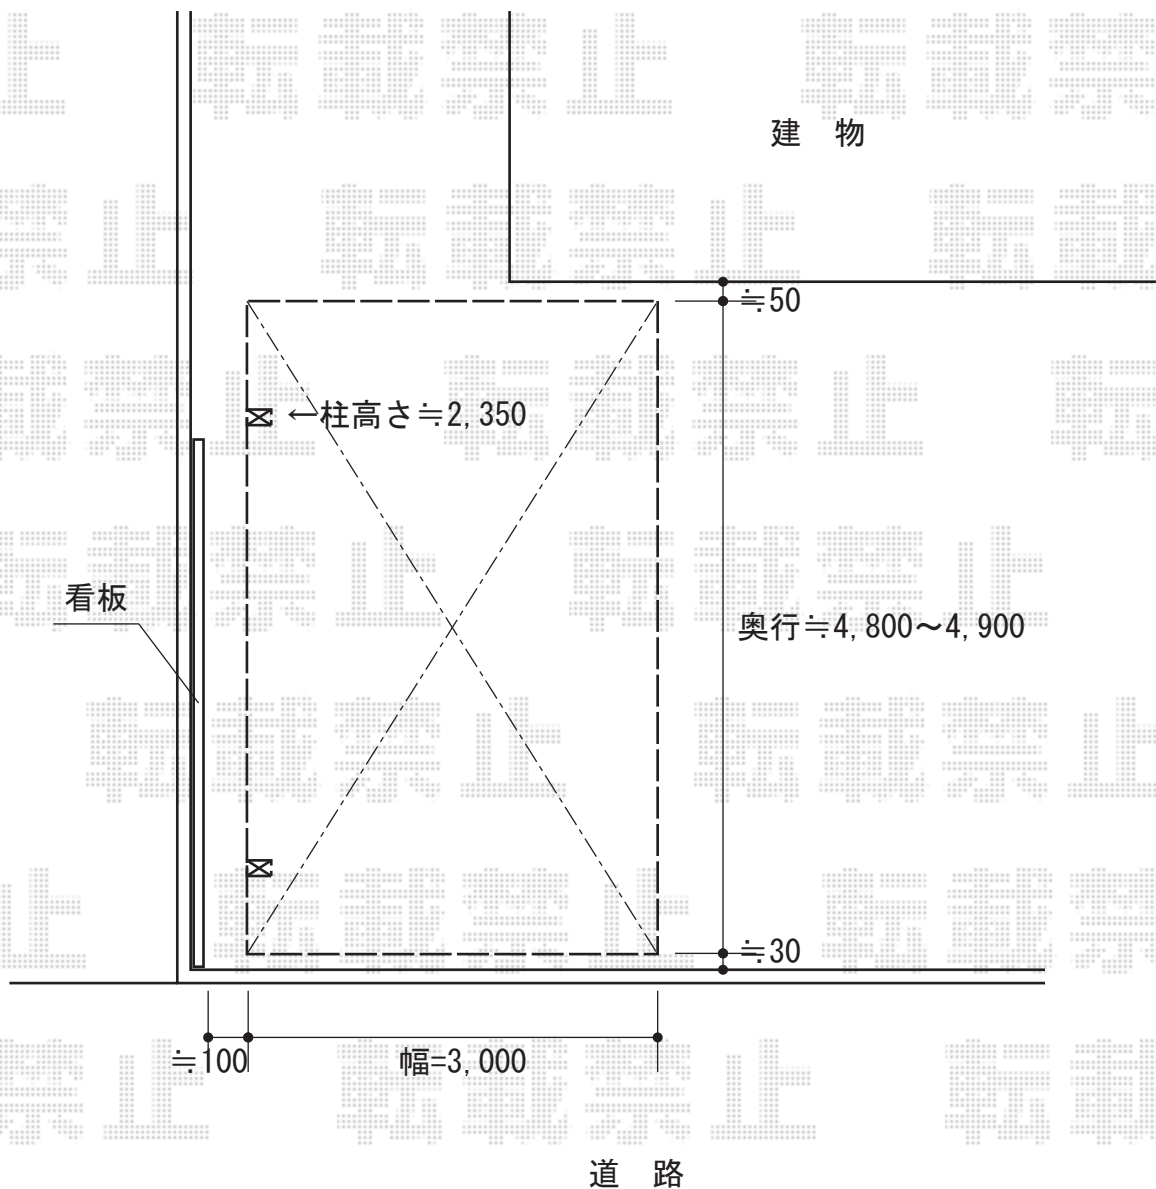

カーポート 施工概略図

YKK AP レイナポートグラン 積雪~20cm対応
幅= 3,000mm
奥行= 5,052mm
色 : プラチナステン
屋根材 : 熱線遮断ポリカーボネート(クリアマット)
柱仕様 : ハイルフ柱仕様 (有効高 約2,350mm)

2017-3-395835

担当者

伊野