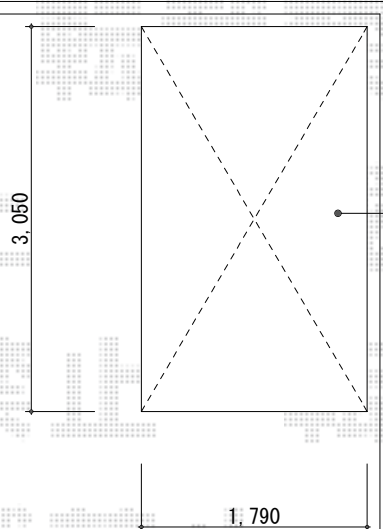

バイク保管庫 施工概略図

イナバ物置 バイク保管庫 床付タイプ 一般型 (FXN-1730HY)

間口= 1,790mm

奥行= 3,050mm

高さ= 2,375mm

色 : アーバンGM

屋根タイプ : 標準型

耐荷重タイプ : 一般型

数量 : 1台

イナバ物置 バイク保管庫 オプション

別売棚Cセット (1段) : 1セット

防盜バー : 1セット

ワイヤーロックバー : 間口1,790mm用 × 1セット

バイク用スロープ : (色 : ミストグレー) × 1セット

壁面扉 : 壁パネル3枚用 (色 : ミストグレー) [SRN-3H] × 1セット

隣地境界線