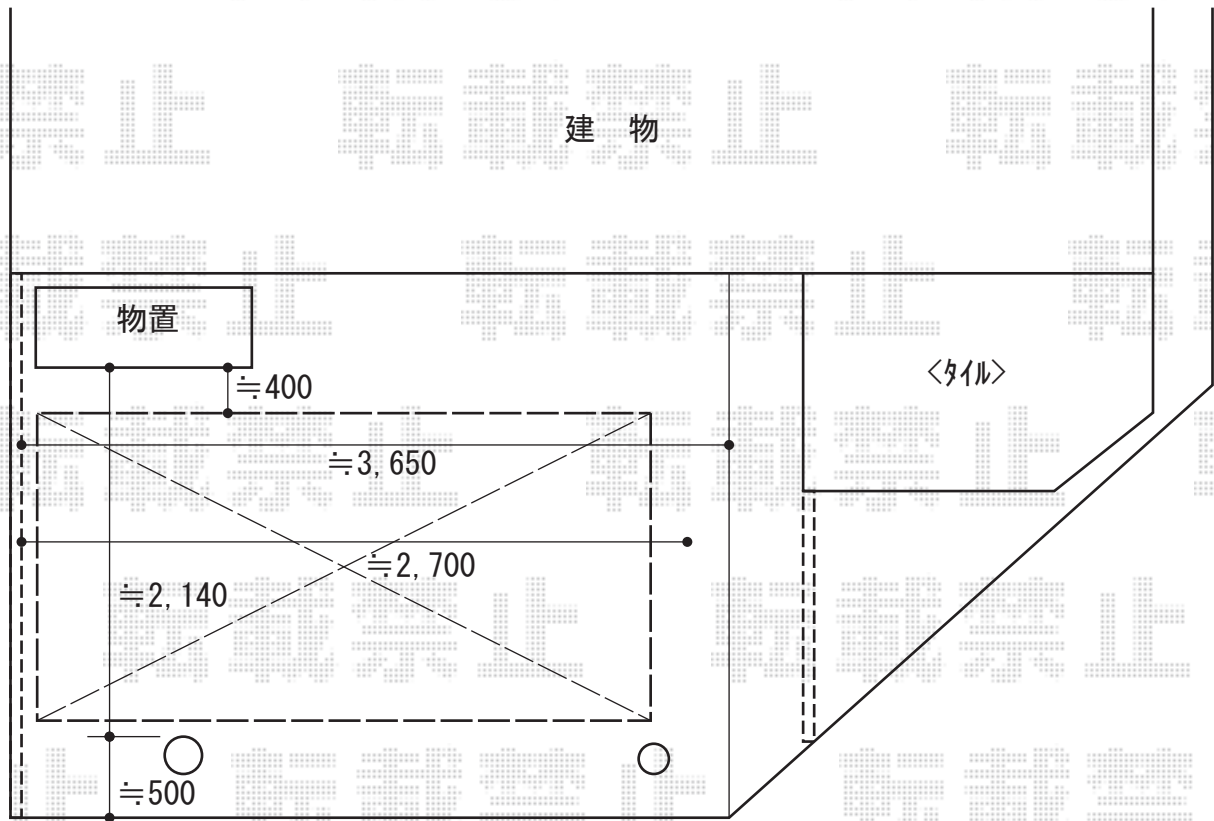

バイク保管庫 施工概略図

イナバ物置 バイク保管庫 土間タイプ 一般型 (FXN-1730S)
間口= 1,790mm
奥行= 3,050mm
高さ= 2,075mm
色 : アーバンGM
屋根タイプ : 標準型
耐荷重タイプ : 一般型
数量 : 1台

2017-3-396078

担当者

柘田