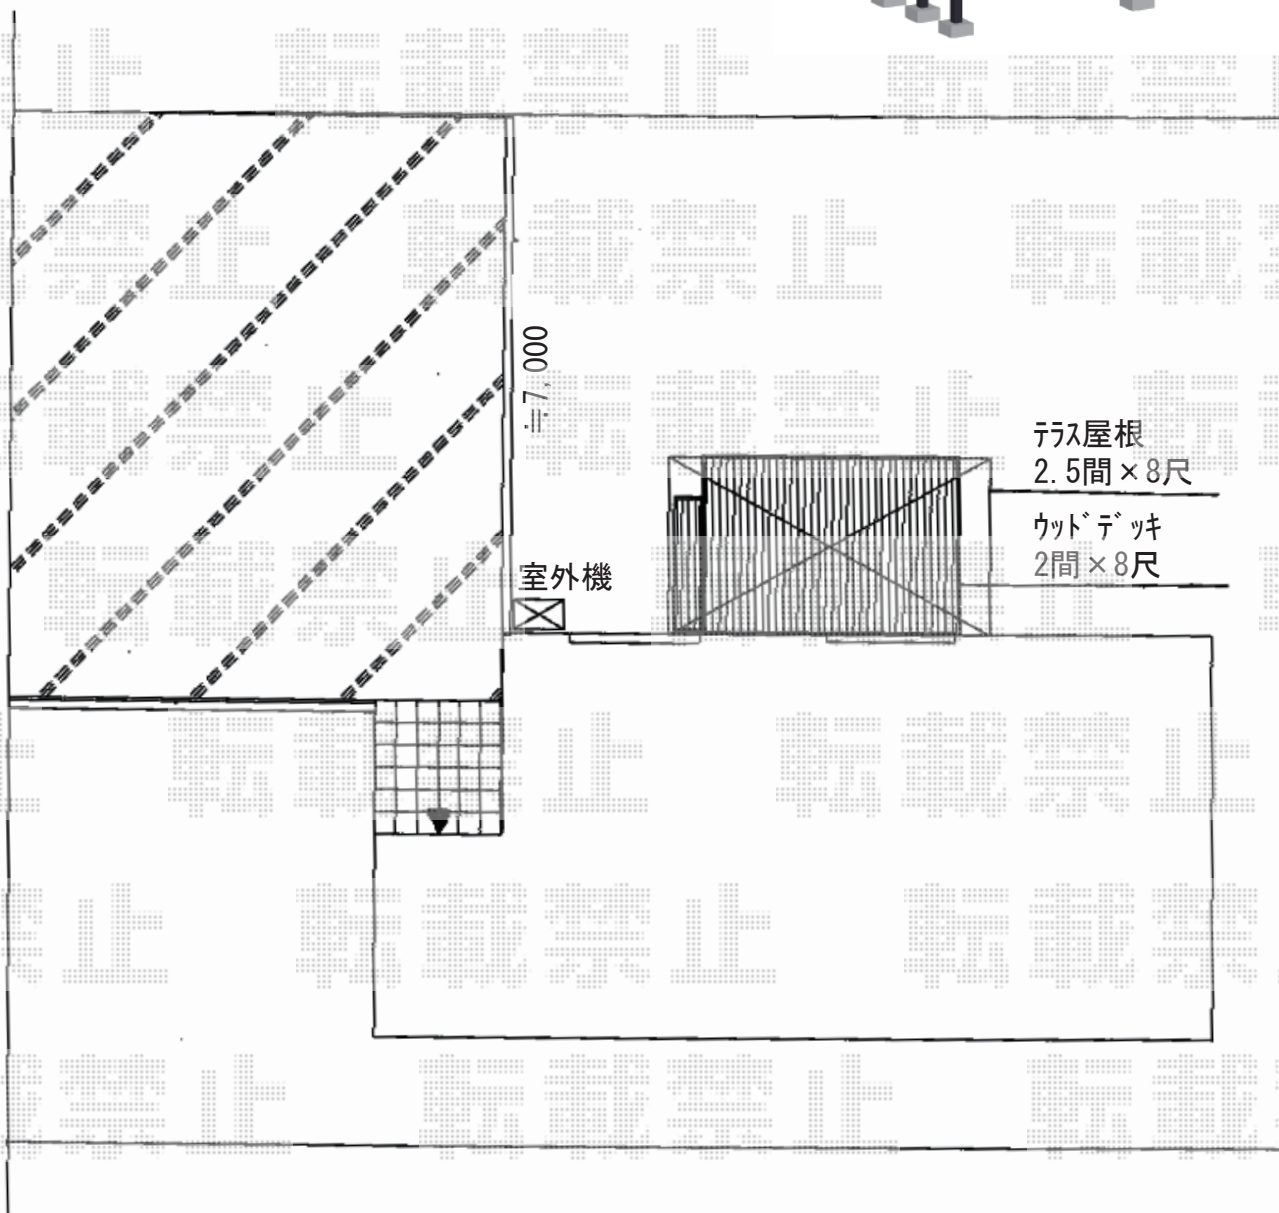

ウッドデッキ工事 施工概略図

YKK AP リウッドデッキ 200
間口= 2.0間 (3,651mm)
出幅= 8尺 (2,420mm)
色: レッドブラウン
床板: 縦貼り
幕板: 標準幕板
束柱: Tタイプ (400~550mm) (色: カームブラック)
追加部材: 段床用部材一式*側面1段

2017-3-396275	担当者	木附
---------------	-----	----