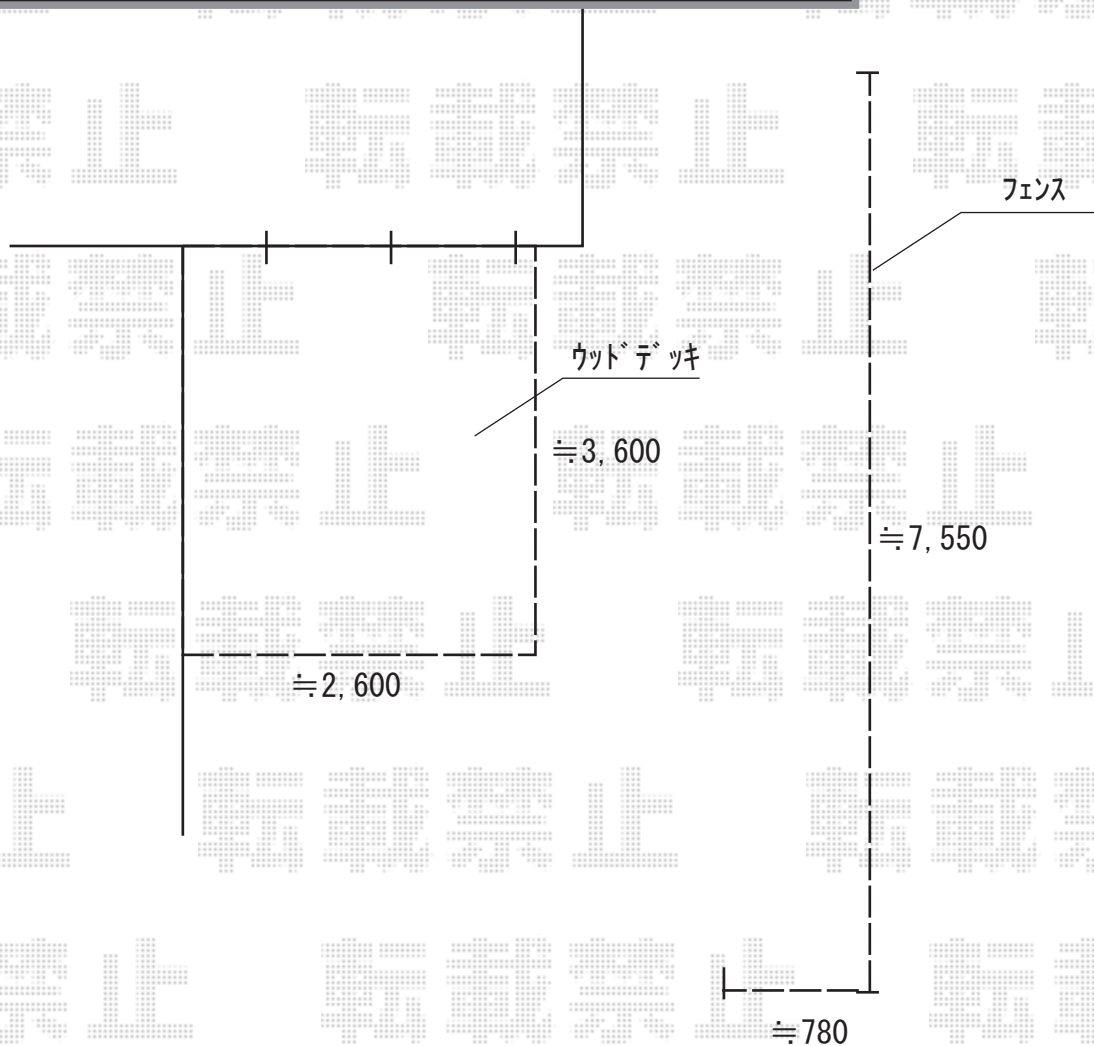

エクステリア商品工事 施工概略図

YKK AP リウッドデッキ 200  
間口= 1.5間(2,651mm)  
出幅= 12尺(3,620mm)  
色： ウォームグレイ  
床板： 縦貼り/千鳥貼り  
幕板： 標準幕板  
束柱： Tタイプ(400~550mm) (色： プラチナステン)

Value Select ミエーネフェンス 目隠しルーバータイプ 自由柱施工  
本体1枚 (W×H) = (1,975×1,000mm) × 5枚  
自由柱： T100 × 7本  
端部キャップ： 1セット  
目隠しコーナー継手： T100 × 1セット  
色： ブライトシルバー

2017-3-396384

担当者

木附