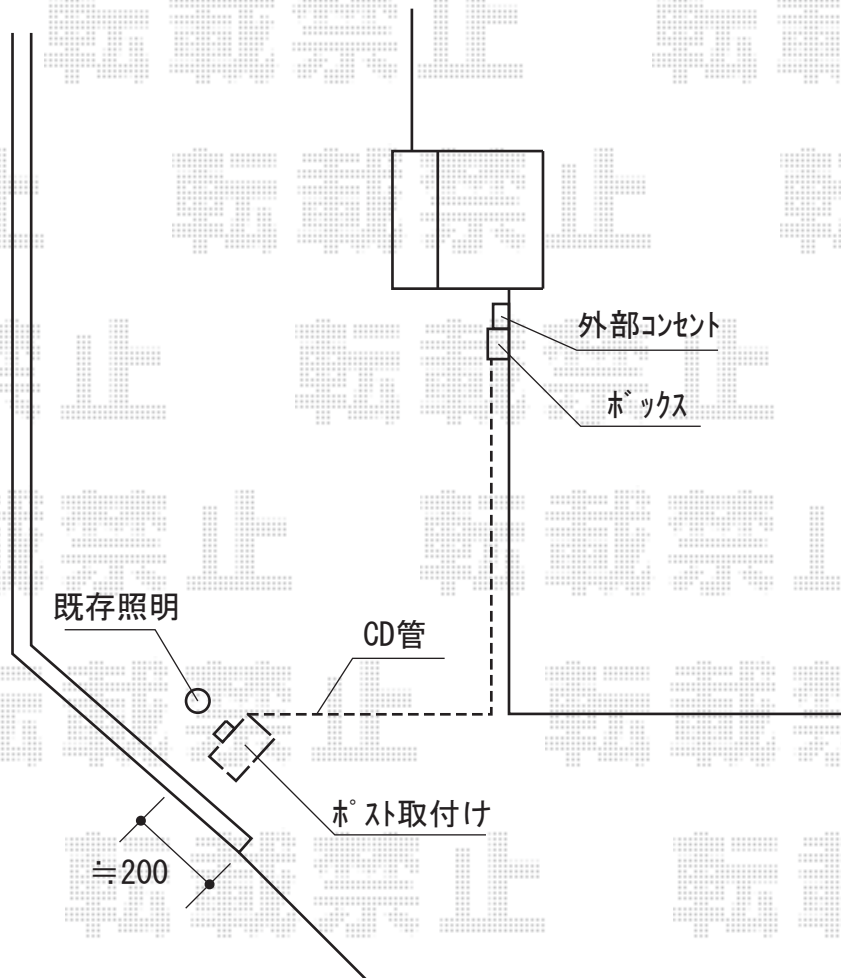

機能門柱 施工概略図

LIXIL (TOEX) ファンクションユニット ルミフェイス (組み合わせ例 : 16-05)
柱セット : クリスタル照明・インターホン用 (色 : シャイングレー/柿渋)
インターホンスピーサーA
ポスト : グレイス/ウッド (色 : シャイングレー/柿渋)
クリスタルガラスサイン : パターン集選択タイプ (YA-3型/モノタイプ)
DC12V内蔵トランス電源

2017-3-396467

担当者

新西