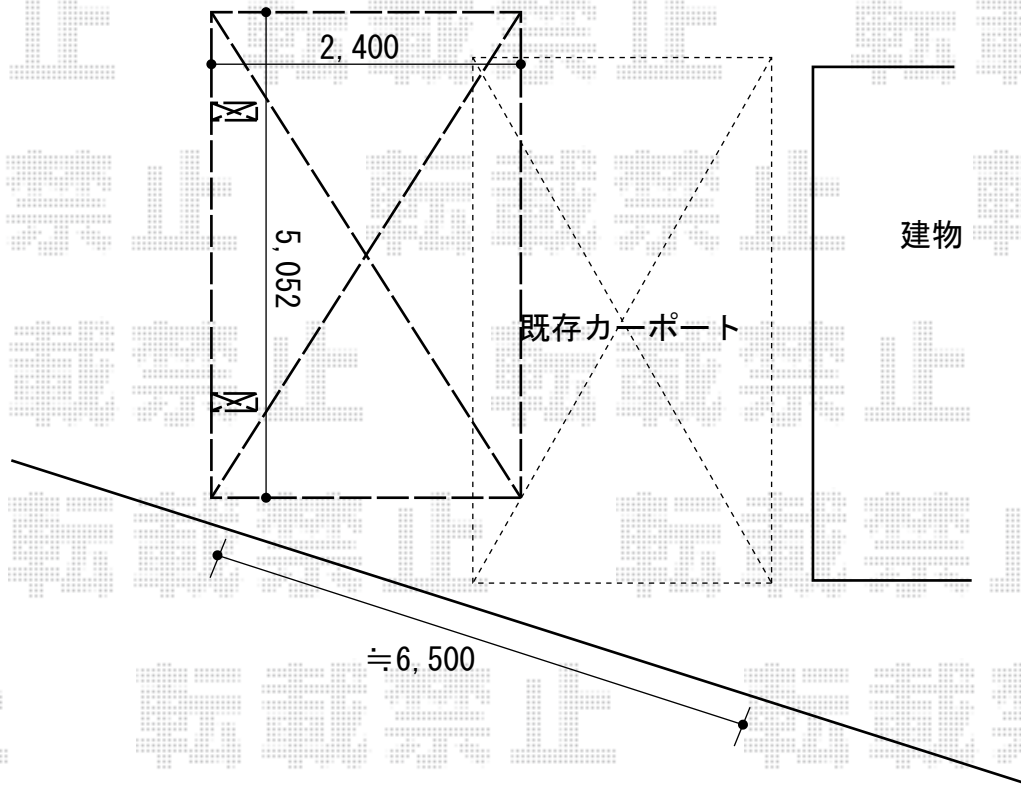

エクステリア商品 施工概略図

Value Select プレシオサポート 積雪～20cm対応
幅= 2,400mm
奥行= 5,052mm
色： グレースブラウン
屋根材：ポリカーボネート（スカイブルー）
柱仕様： ハイルフ柱仕様（有効高 約2,250mm）

2017-3-396603

担当者

伊野