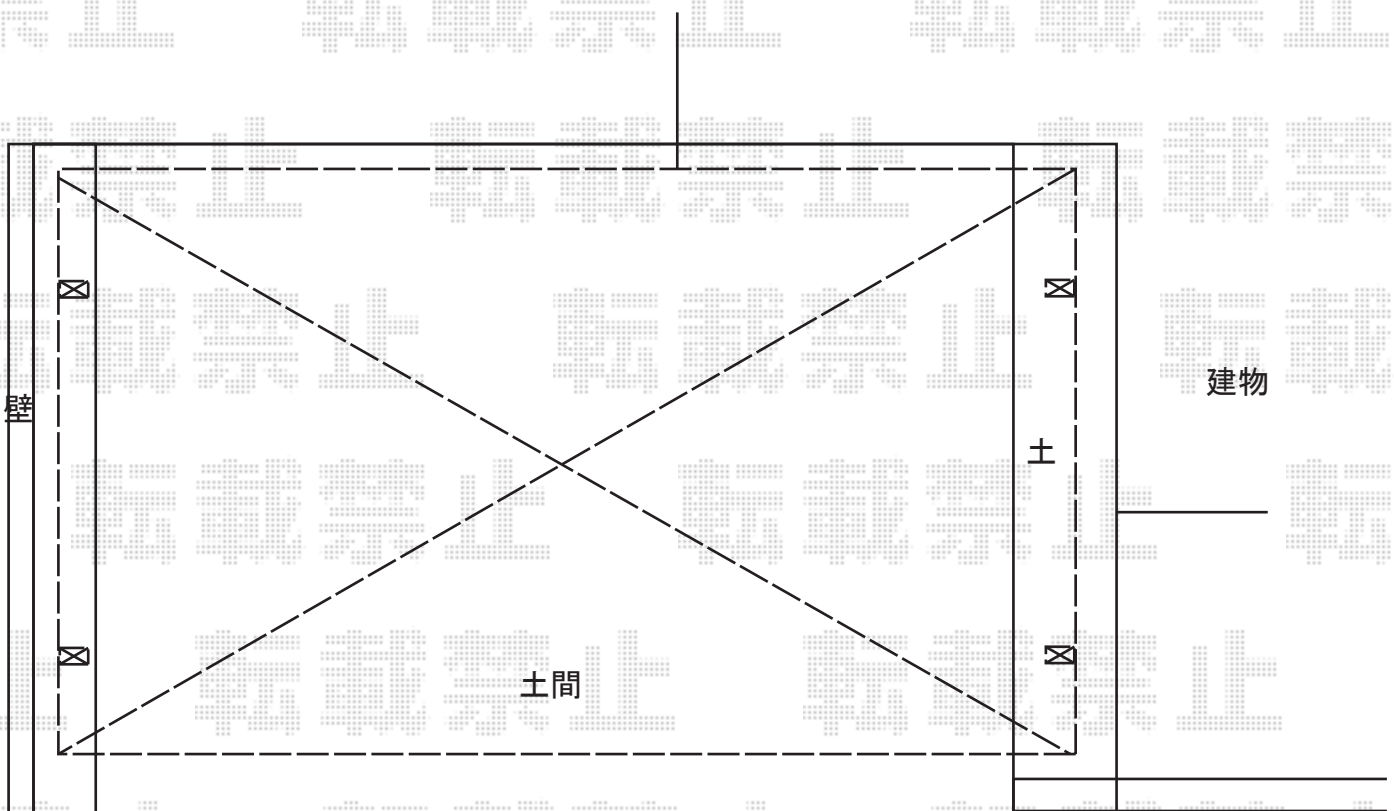

カーポート 施工概略図

YKK AP エフルージュ ツイン50 積雪～50cm対応
幅= 6,010mm
奥行= 5,065mm
色： カームブラック
屋根材： 熱線遮断ポリカーボネート（アースブルーマット調）
柱仕様： ハイルフ柱仕様（有効高 約2,300mm）

2017-3-396630

担当者

伊野