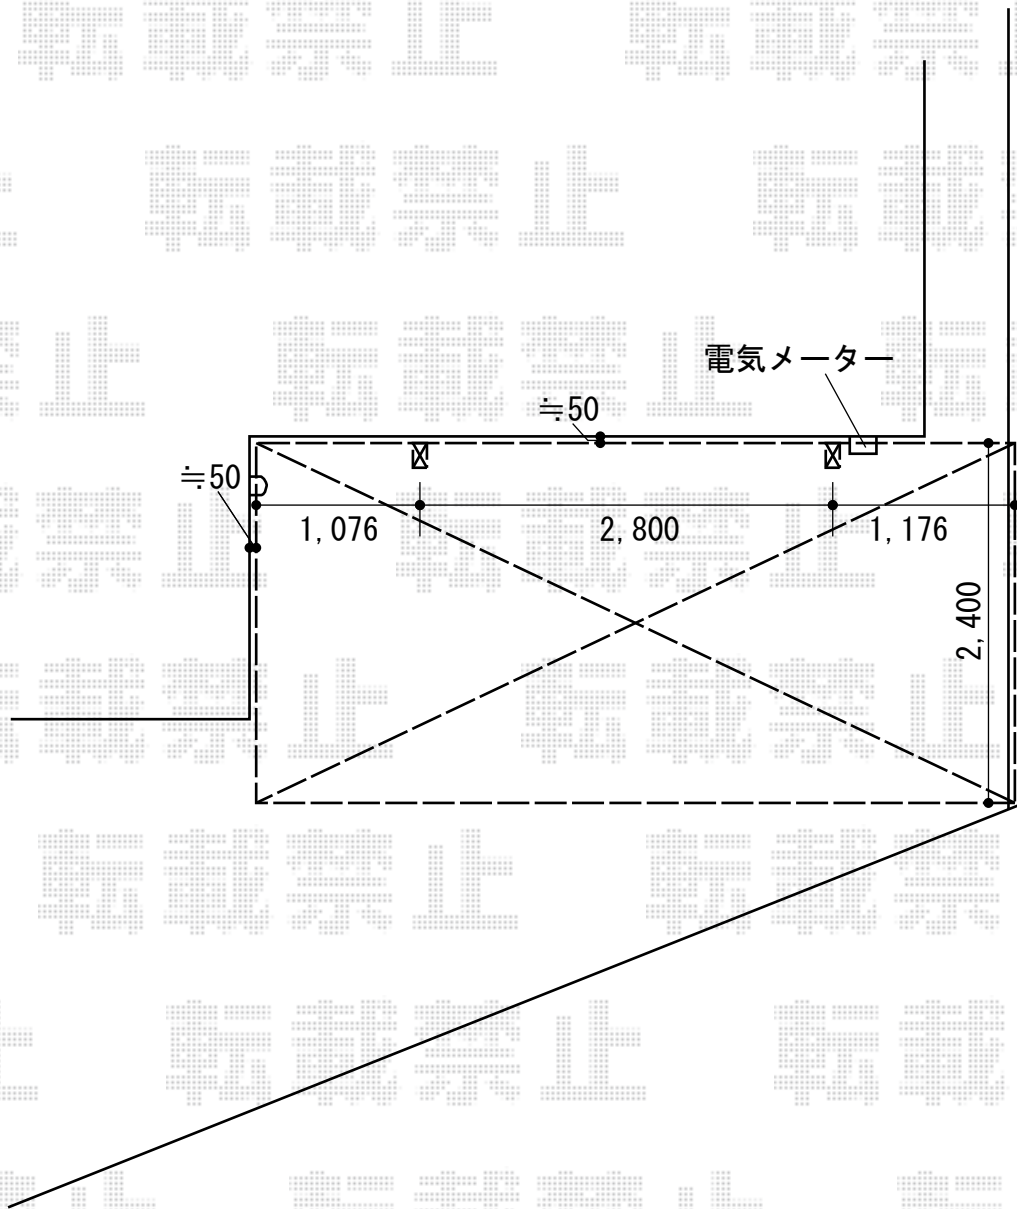

カーポート 施工概略図

YKK AP レイナポートグラン 積雪～20cm対応
幅= 2,400mm
奥行= 5,052mm
色： カームブラック
屋根材： ポリカーボネート（トーマイマット）
柱仕様： ハイルーフ柱仕様（有効高 約2,350mm）

2017-3-396824

担当者

伊野