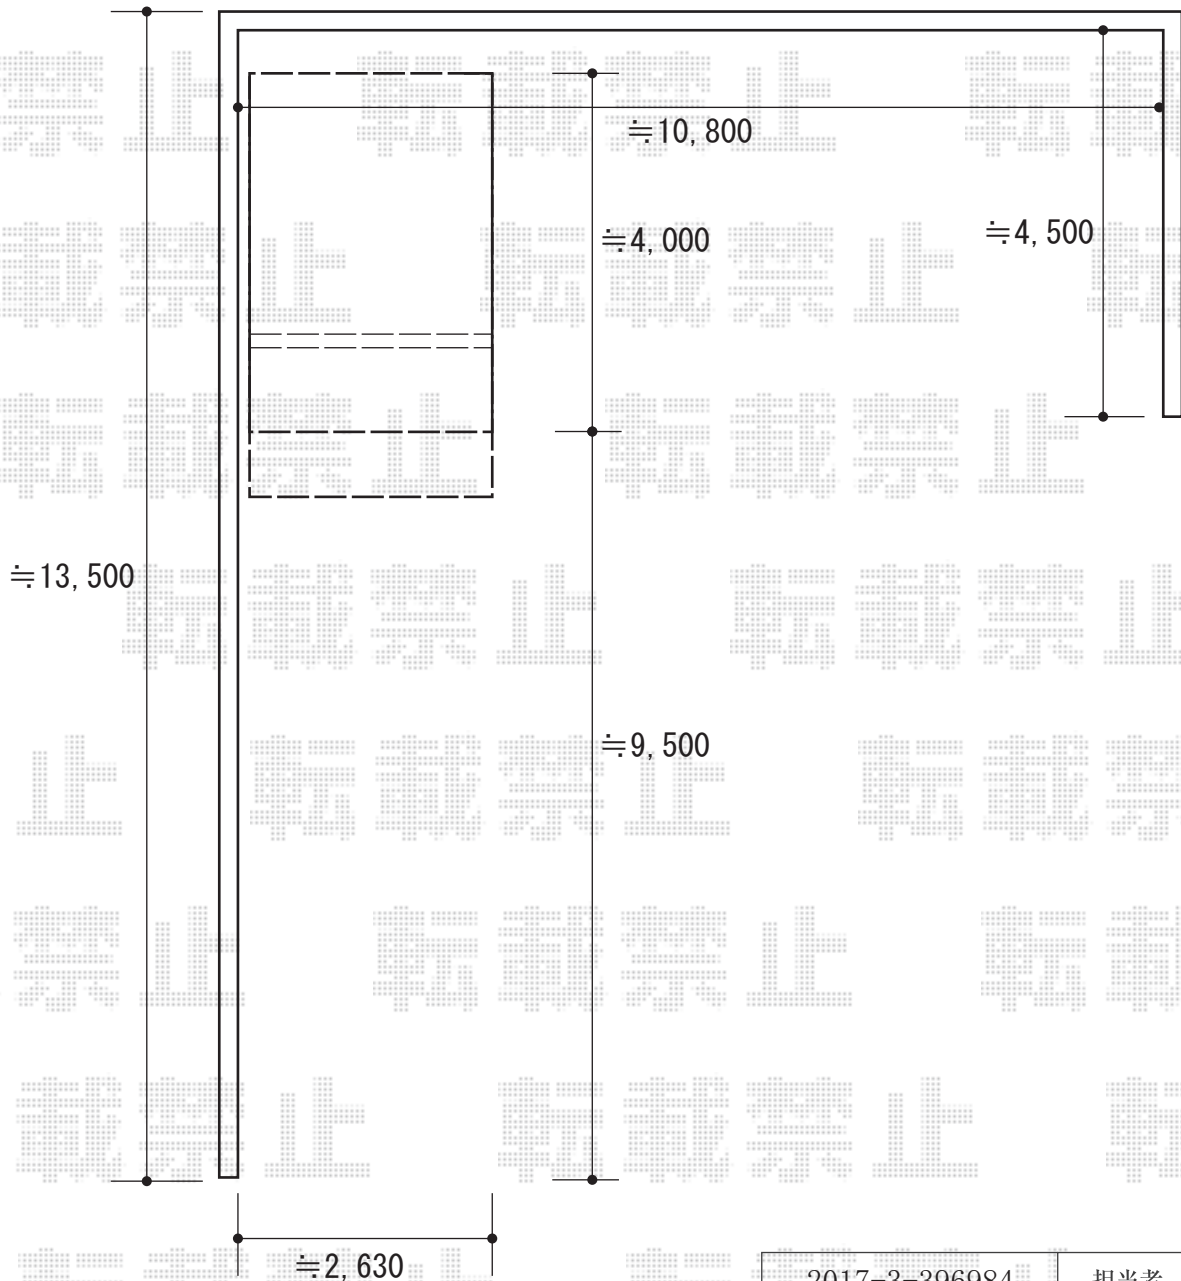

エクステリア商品工事 施工概略図

イナバ物置 バイク保管庫 土間タイプ 一般型【FXN-2630S】

間口= 2,630mm

奥行= 3,050mm

高さ= 2,075mm

色：アーバン

屋根タイプ：標準型

耐荷重タイプ：一般型

数量：1台

イナバ物置 バイク保管庫 オプション

別売棚Cセット：1セット

雨とい：1セット

2017-3-396984

担当者

木附