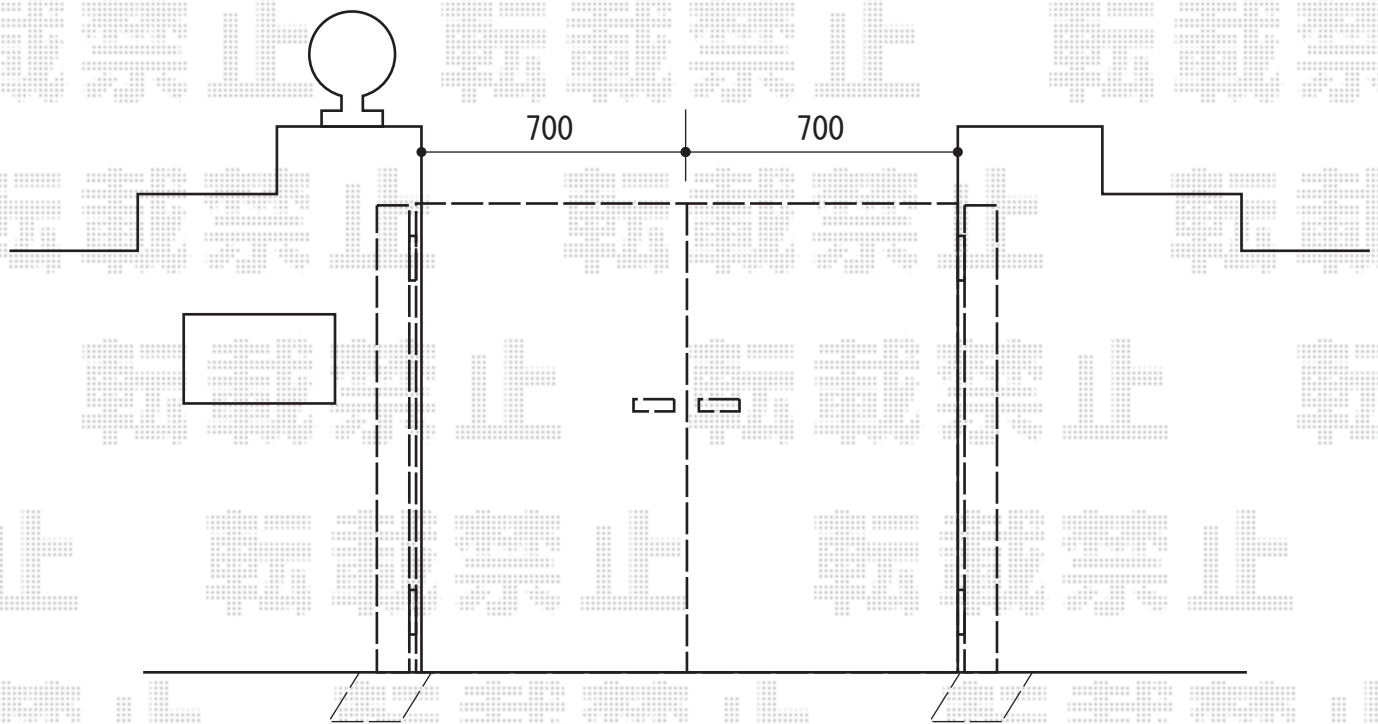

門扉 施工概略図

LIXIL (TOEX) キャスティナA型 両開き 75角柱使用
扉幅 = 700+700mm
扉高 = 1,200mm
色 : マイルドブラック
錠 : キャスティナB錠 (把手色 : ライトゴールド)
開き : 内開き

2017-3-397554

担当者

新西