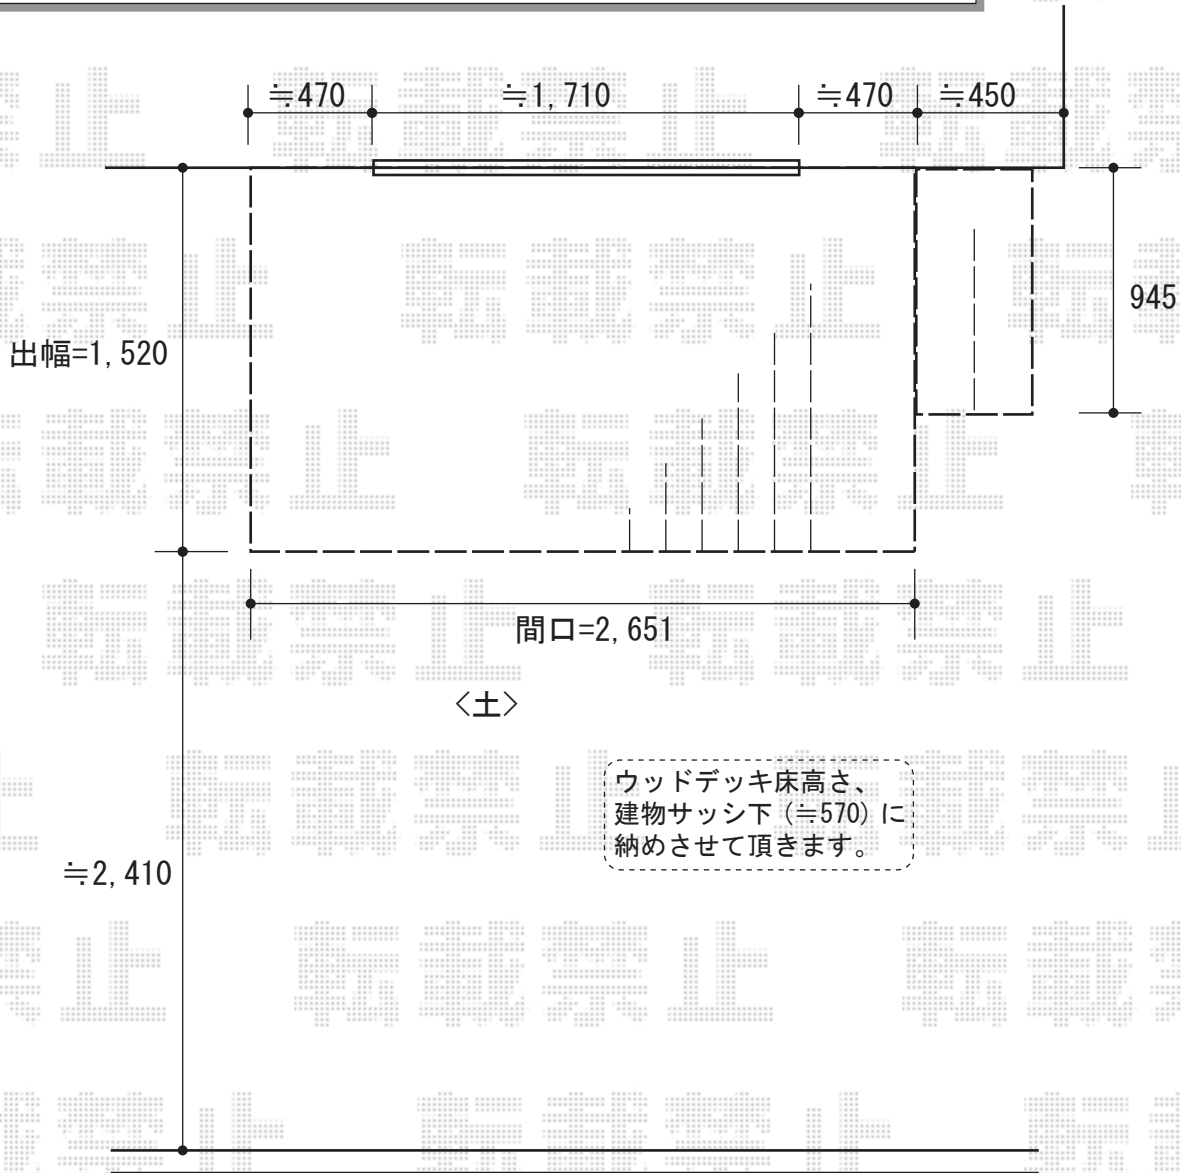

ウッドデッキ工事 施工概略図

YKK AP リウッドデッキ 200
間口= 1.5間(2,651mm)
出幅= 5尺(1,520mm)
色： ナチュラルブラウン
床板： 縦貼り
幕板： 標準幕板
束柱： Tタイプ(400~550mm) (色： カームブラック)

YKK AP 独立式 リウッド ステップ2型
色： ナチュラルブラウン (束柱色： カームブラック)

2017-3-397771	担当者	木附
---------------	-----	----