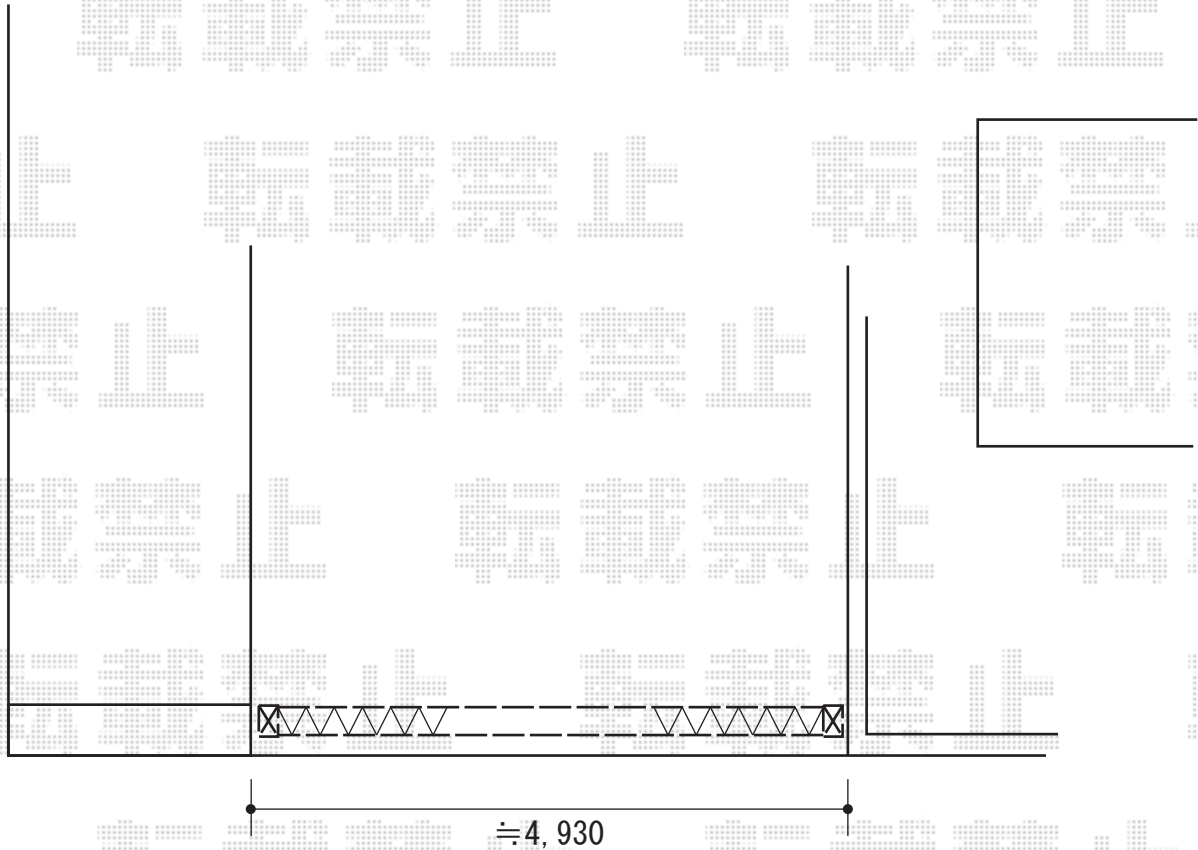

カーゲート 施工概略図

※詳細な設置位置は、施工時再度お打合せくださいませ

Value Select トリップゲート ペットガード型 ノンレール 片開き 54S  
開口幅= 5,367mm  
全幅= 5,467mm  
たたみ幅= 1,012mm  
高さ= 1,200mm  
色： ダークブロンズ  
キャスター数： 4箇所  
落棒数： 2本

2017-3-398581

担当者

新西