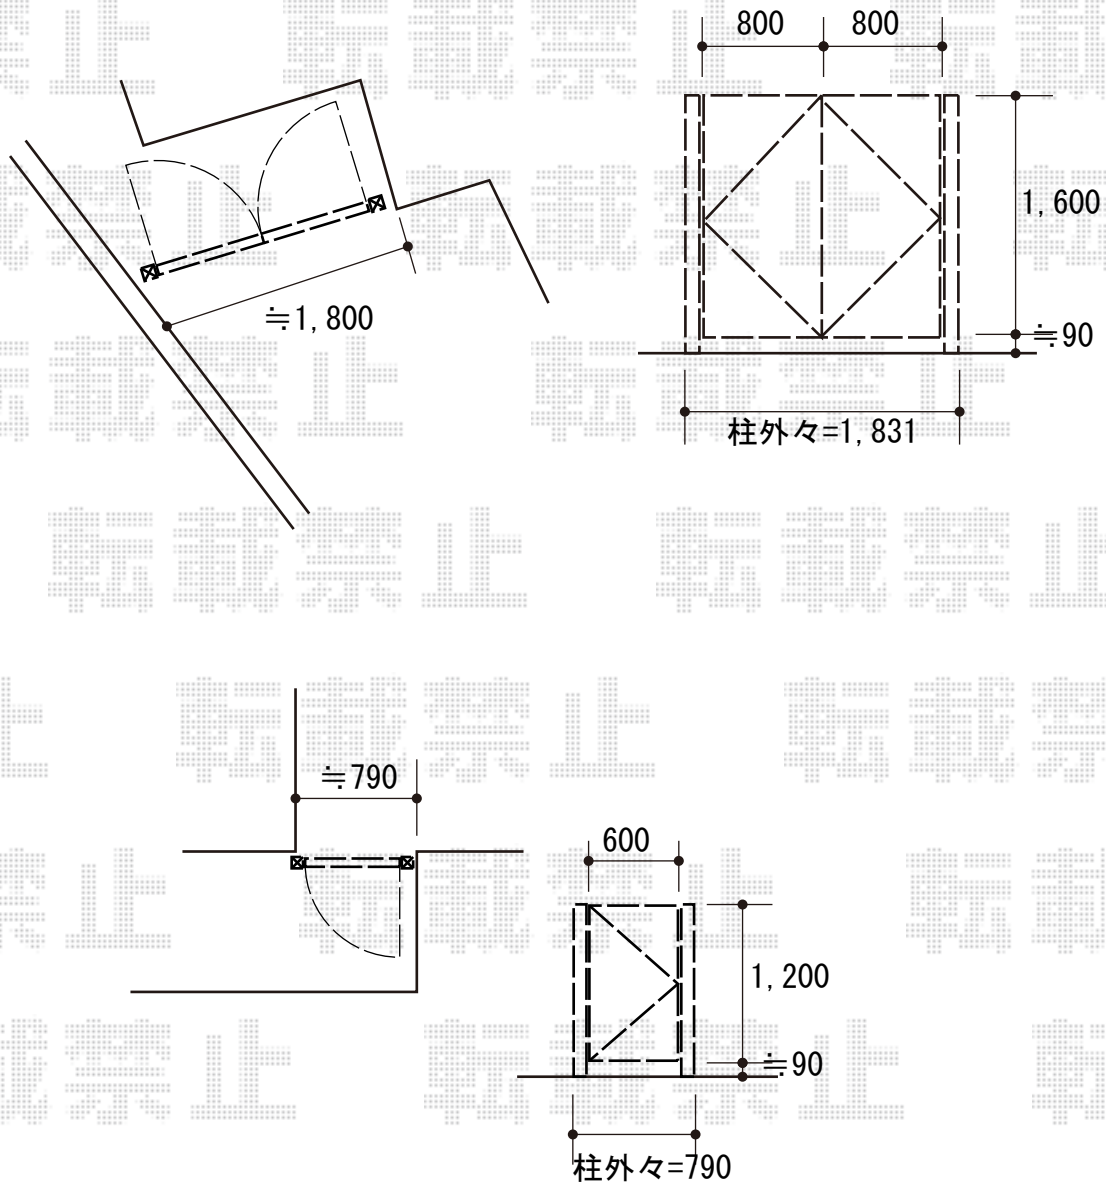

門扉工事 施工概略図

LIXIL (TOEX) ハイ千峰 片開き 柱使用

扉幅 = 600mm

扉高 = 1,200mm

色 : シャイングレー

錠 : ハイ千峰錠※施錠機能なし

開き : 外開き

外開き用持ち送り部材 : 片開き (50角・75角門柱用) × (2個入り) 1セット

アーム錠用片外開き戸当りC : スペーサー7mm×1セット

LIXIL (TOEX) ライシス門扉 1型 細横棧 両開き 柱使用

扉幅 = 800+800mm

扉高 = 1,600mm

色 : シャイングレー

錠 : シリンダーRD錠

開き : 外開き

外開き用持送り : 両開き (50・75角門柱用) × (4個入り) 1セット