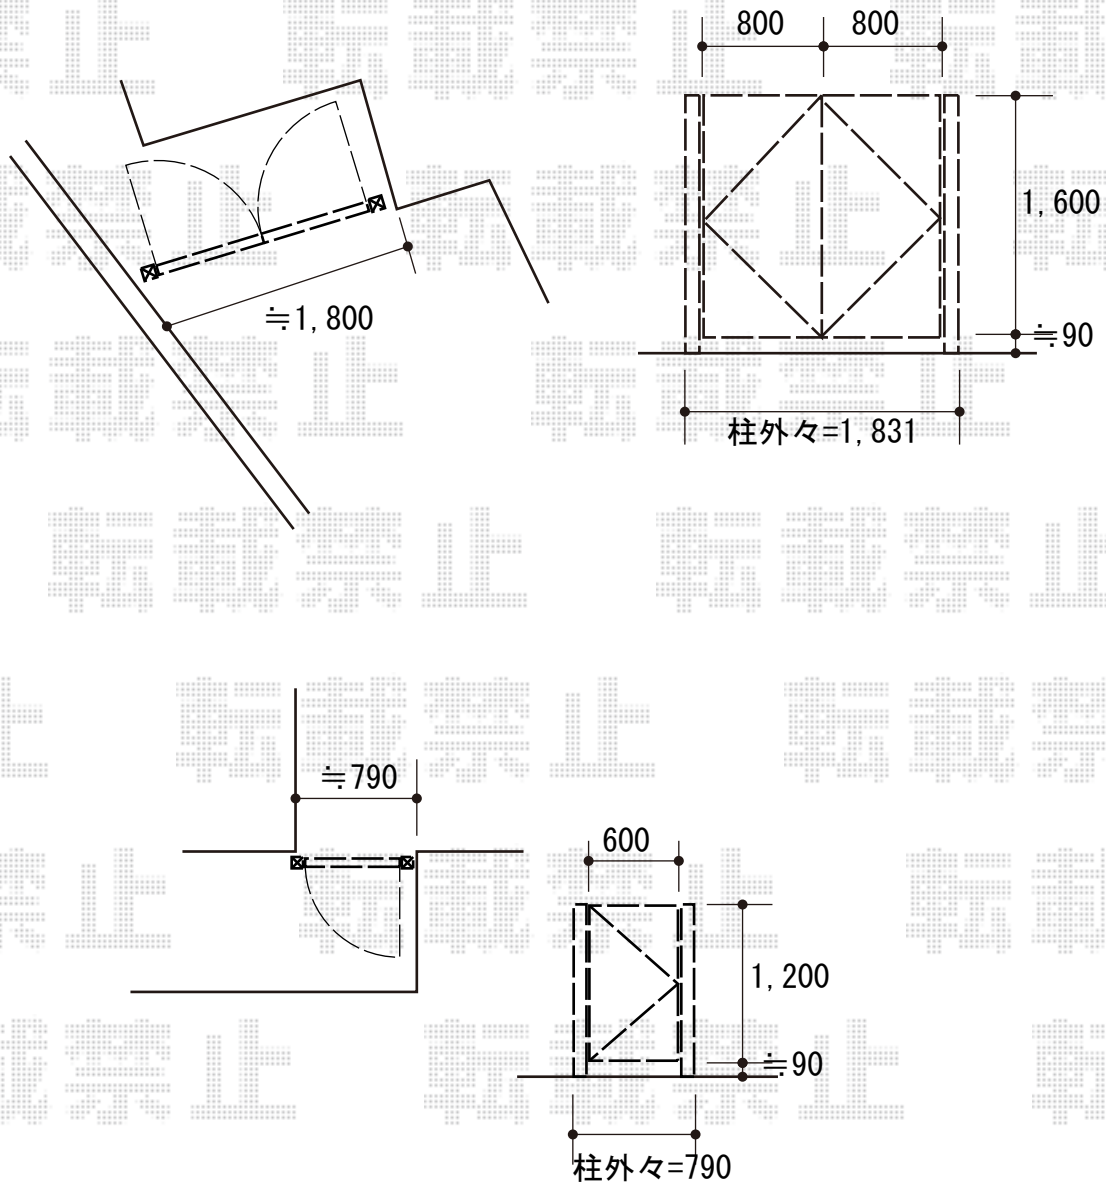

門扉工事 施工概略図

LIXIL (TOEX) ハイ千峰 片開き 柱使用

扉幅 = 600mm

扉高 = 1,200mm

色 : シャイングレー

錠 : ハイ千峰錠※施錠機能なし

開き : 外開き

外開き用持ち送り部材 : 片開き (50角・75角門柱用) × (2個入り) 1セット

アーム錠用片外開き戸当りC : スペーサー7mm×1セット

LIXIL (TOEX) ライスス門扉 1型 細横棧 両開き 柱使用

扉幅 = 800+800mm

扉高 = 1,600mm

色 : シャイングレー

錠 : シリンダーRD錠

開き : 外開き

外開き用持送り : 両開き (50・75角門柱用) × (4個入り) 1セット