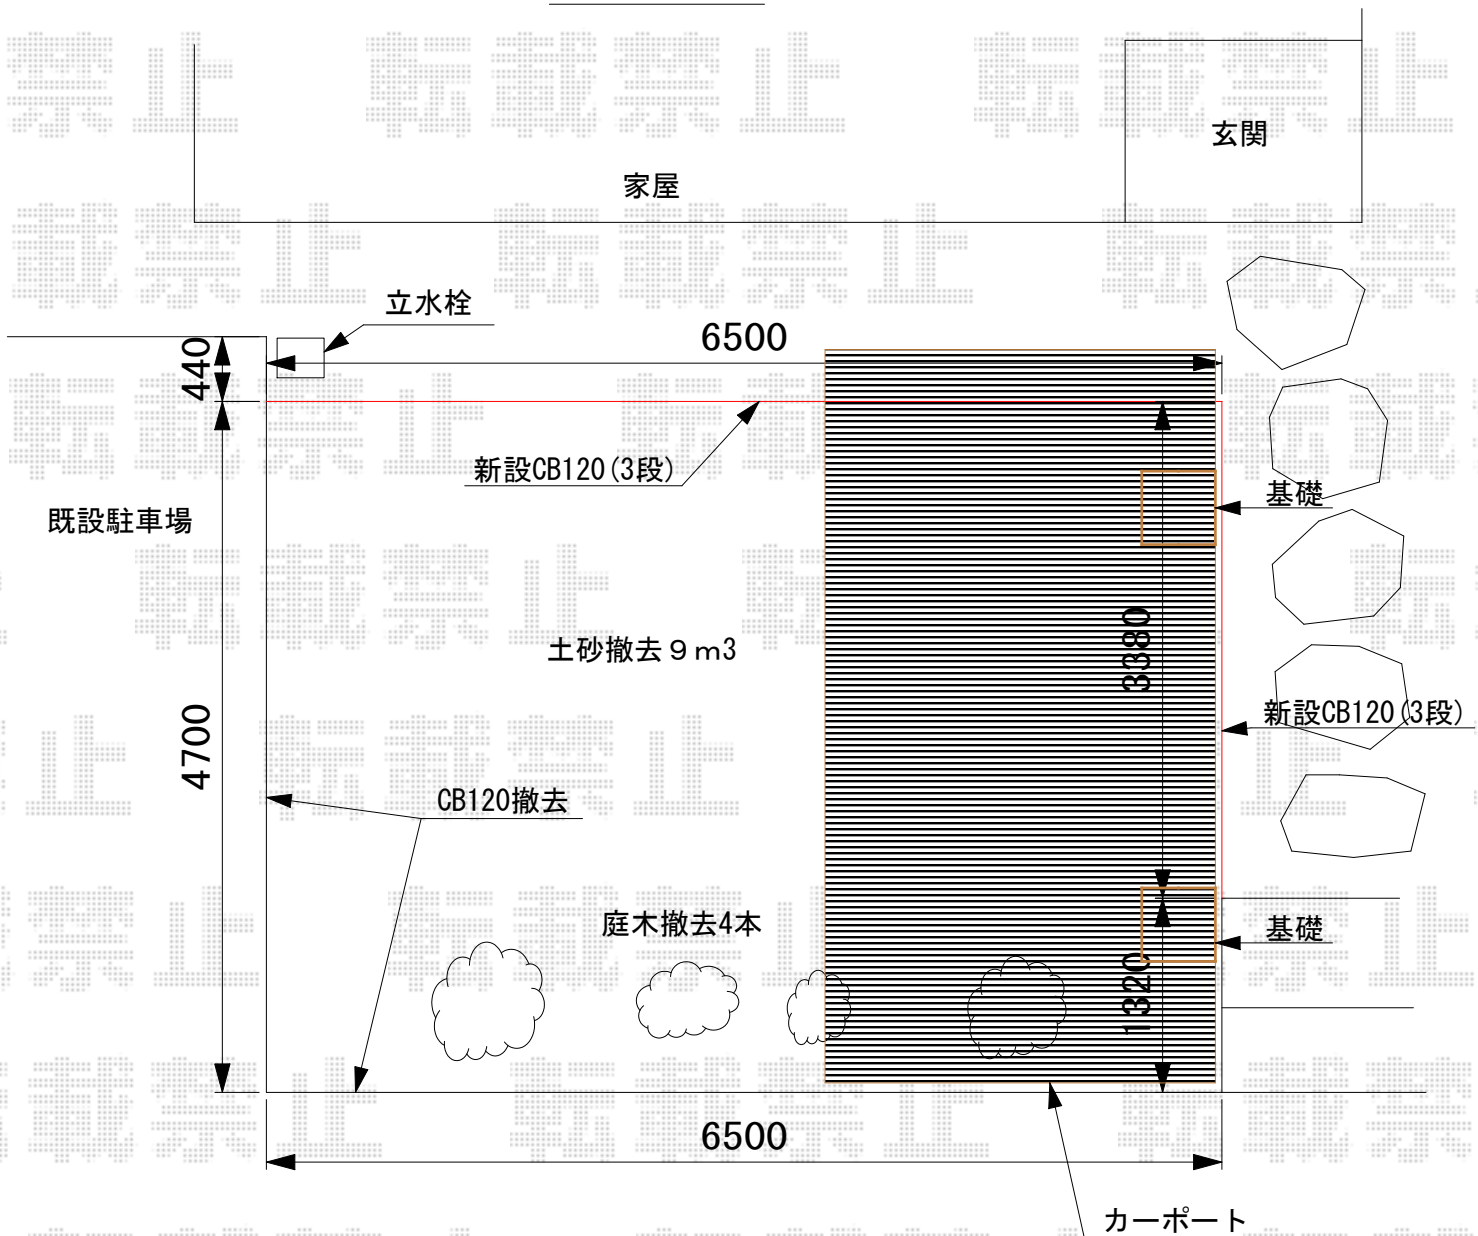

カーポート 施工概略図

YKK AP レイナポートグラン 積雪～20cm対応  
 幅= 2,700mm  
 奥行= 5,052mm  
 色： ブラウン  
 屋根材： 熱線遮断ポリカーボネート(クリアマット)  
 柱仕様： 標準柱仕様(有効高 約2,000mm)

平面図

2017-4-398957

担当者

伊野