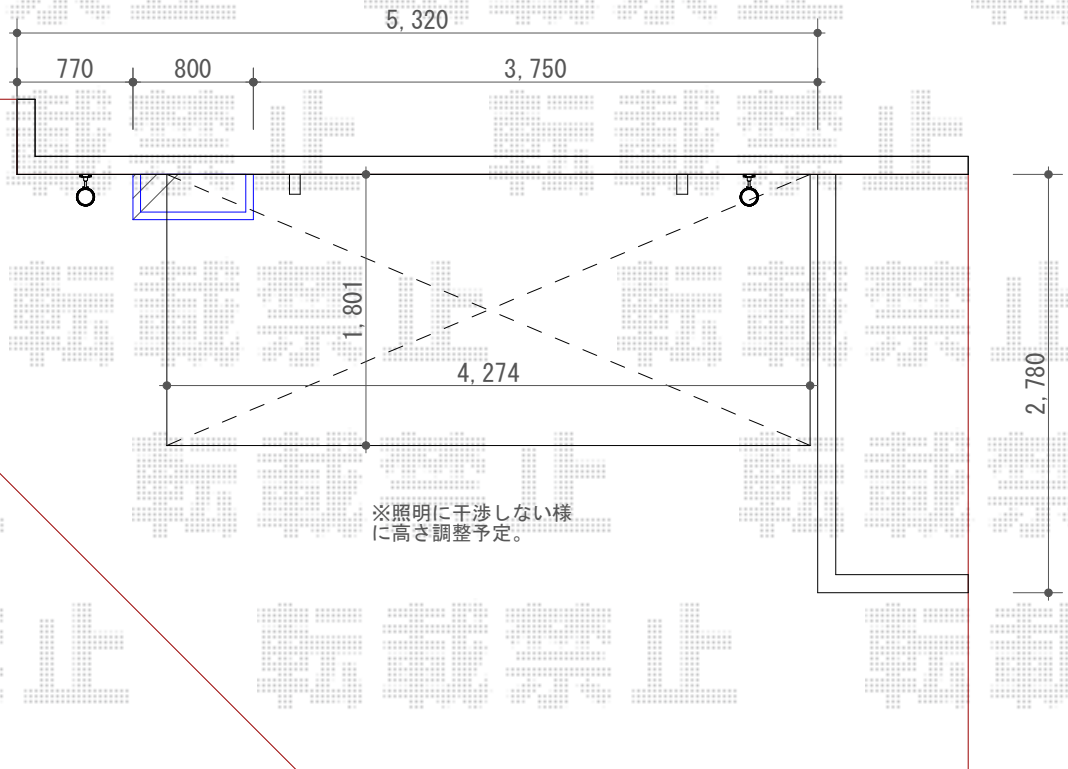

# サイクルポート 施工概略図

LIXIL フーゴRミニ (ラウンドスタイル) 積雪~20cm対応  
幅= 1,801mm  
奥行= 4,274 (7台~10台用)mm  
色: シャイングレー  
屋根材: ポリカーボネート (クリアブルー)  
柱仕様: 標準柱仕様 (有効高 約1,900mm)

2017-4-398965

担当者

村上 (公)