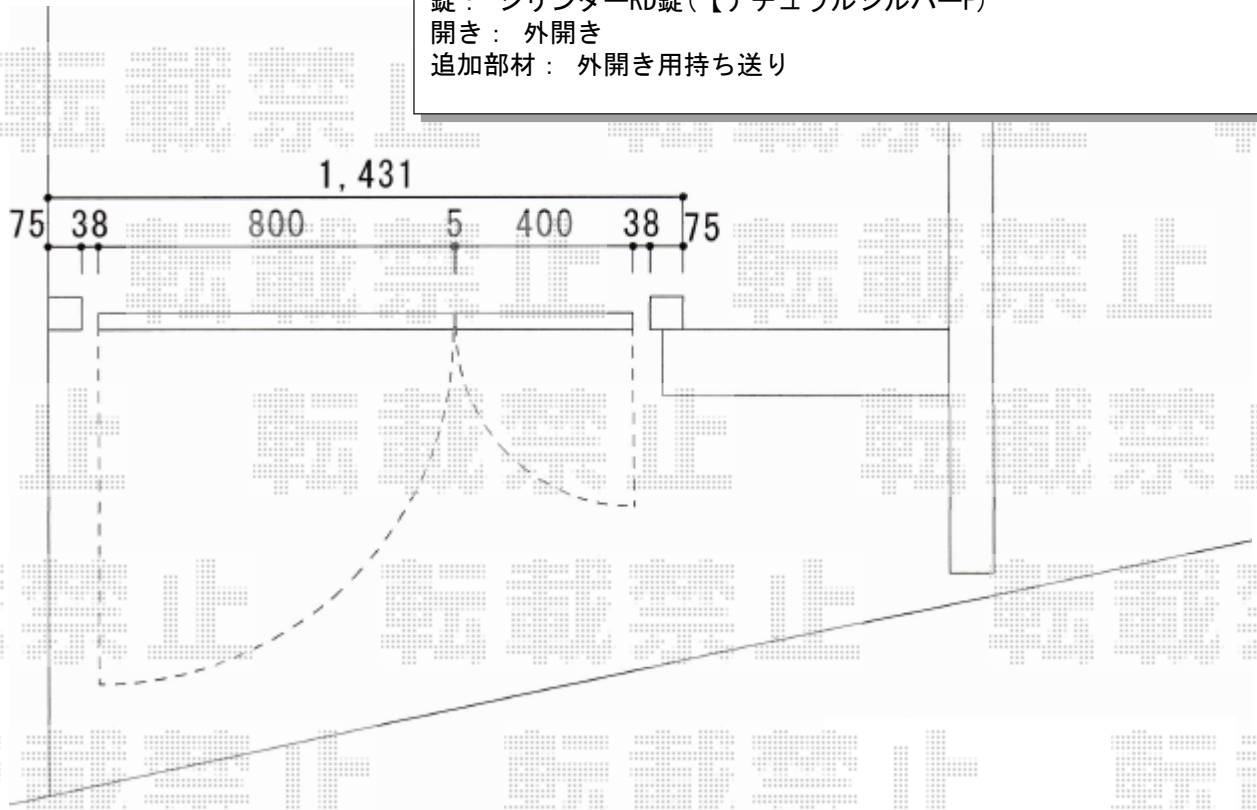

門扉交換工事 施工概略図

LIXIL (TOEX) ライシス門扉 2型 細たて棧 両開き親子 柱使用※既存柱流用
扉幅 = 400・800mm
扉高 = 1,000mm
色 : オータムブラウン
錠 : シリンダーRD錠 (【ナチュラルシルバーF】)
開き : 外開き
追加部材 : 外開き用持ち送り

現況土間タイルの為柱残し本体のみ交換

2017-4-400066

担当者

新西