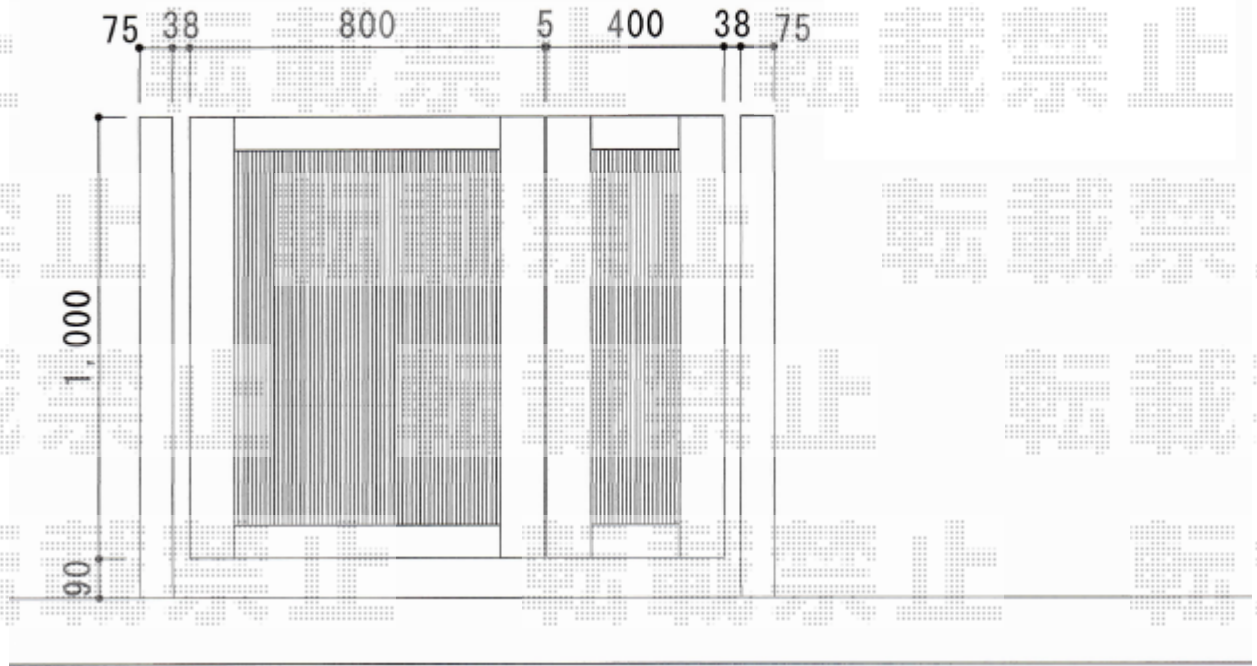

門扉交換工事 施工概略図

LIXIL (TOEX) ライシス門扉 2型 細たて棧 両開き親子 柱使用※既存柱流用
扉幅 = 400・800mm
扉高 = 1,000mm
色 : オータムブラウン
錠 : シリンダーRD錠 (【ナチュラルシルバーF】)
開き : 外開き
追加部材 : 外開き用持ち送り

現況土間タイルの為柱残し本体のみ交換

2017-4-400066

担当者

新西