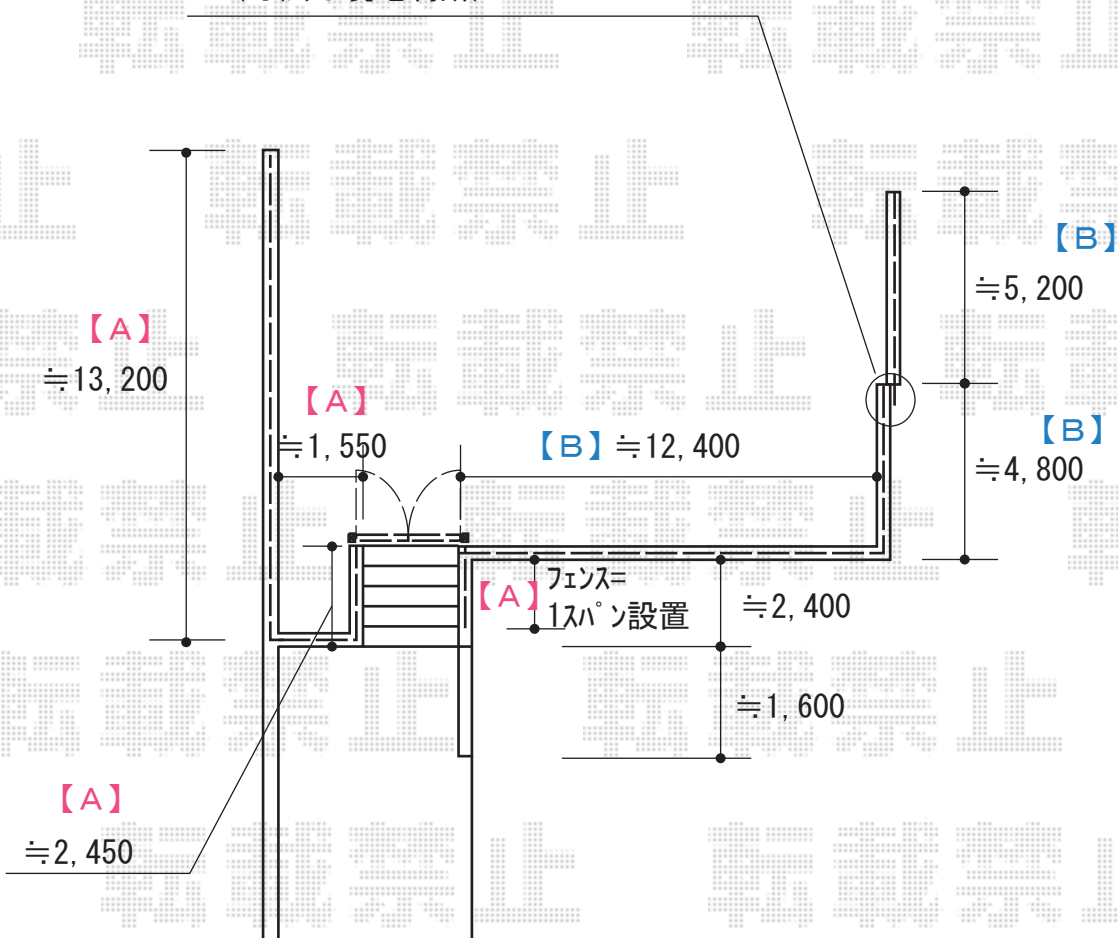

# フェンス 施工概略図

外側のフェンスを突き出して納めます  
(寸法は現地判断)

YKK AP ルシアス門扉BW01型 横スリット 両開き アルミカラー 門柱使用 (柱100角)  
 扉幅 = 800+800mm  
 扉高 = 1,400mm  
 色: カームブラック  
 錠: 打掛錠1型  
 開き: 内開き

YKK AP 【A】 シンプレオフェンスSY1型 横スリットタイプ 自由柱  
 本体1枚 (W×H) = (1,975mm×800mm) × 10枚  
 自由柱: T80 × 15本  
 エンドキャップ: 2セット  
 目隠しコーナー継手: T80 × 3本 ※ 【B】と接続  
 端部カバー: T80 × 3セット  
 色: カームブラック

YKK AP 【B】 シンプレオフェンスSY1型 横スリットタイプ 自由柱  
 本体1枚 (W×H) = (1,975mm×800mm) × 12枚  
 自由柱: T80 × 16本  
 エンドキャップ: 1セット  
 目隠しコーナー継手: T80 × 1セット  
 端部カバー: T80 × 3セット  
 色: カームブラック

2017-4-400604

担当者

田中