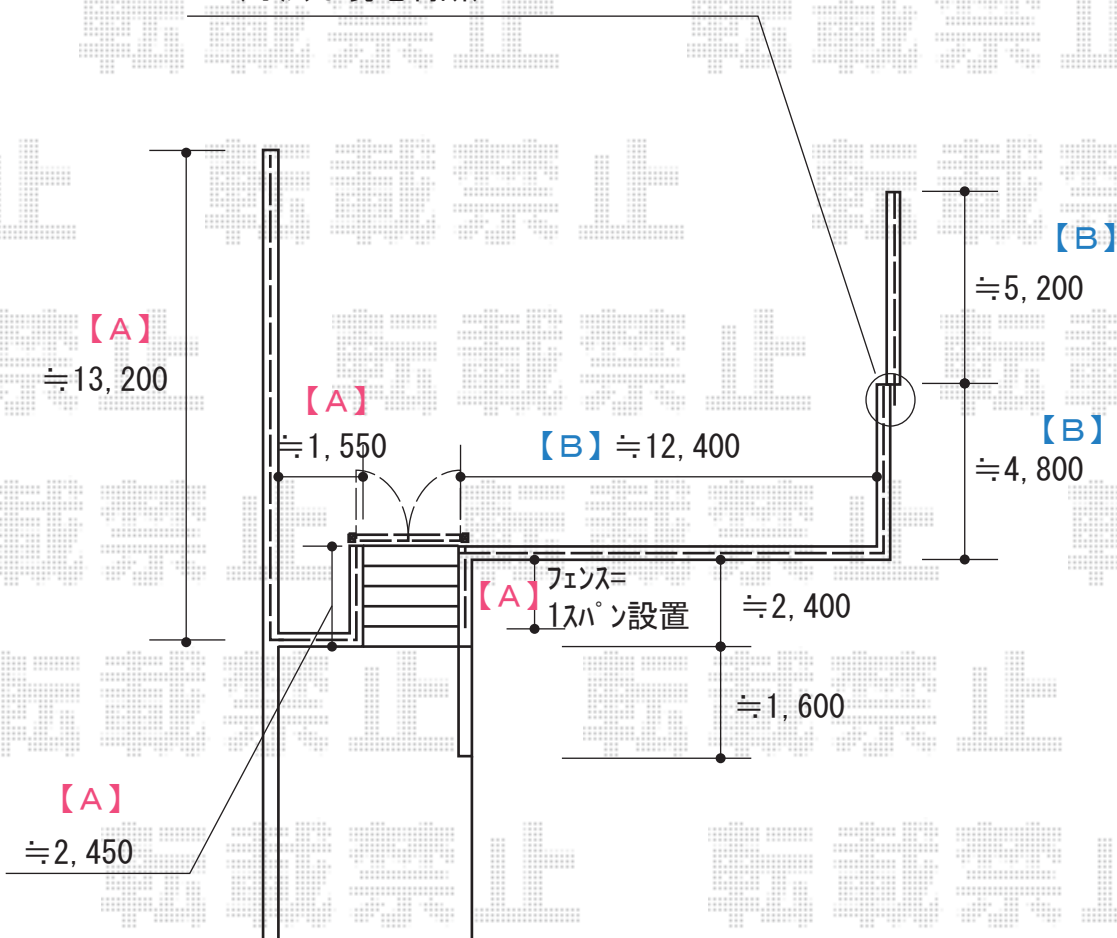

# フェンス 施工概略図

外側のフェンスを突き出して納めます  
(寸法は現地判断)

YKK AP ルシアス門扉BW01型 横スリット 両開き アルミカラー 門柱使用 (柱100角)  
 扉幅 = 800+800mm  
 扉高 = 1,400mm  
 色: カームブラック  
 錠: 打掛錠1型  
 開き: 内開き

YKK AP 【A】 シンプレオフェンスSY1型 横スリットタイプ 自由柱  
 本体1枚 (W×H) = (1,975mm×800mm) × 10枚  
 自由柱: T80 × 15本  
 エンドキャップ: 2セット  
 目隠しコーナー継手: T80 × 3本 ※ 【B】と接続  
 端部カバー: T80 × 3セット  
 色: カームブラック

YKK AP 【B】 シンプレオフェンスSY1型 横スリットタイプ 自由柱  
 本体1枚 (W×H) = (1,975mm×800mm) × 12枚  
 自由柱: T80 × 16本  
 エンドキャップ: 1セット  
 目隠しコーナー継手: T80 × 1セット  
 端部カバー: T80 × 3セット  
 色: カームブラック

2017-4-400604

担当者

田中