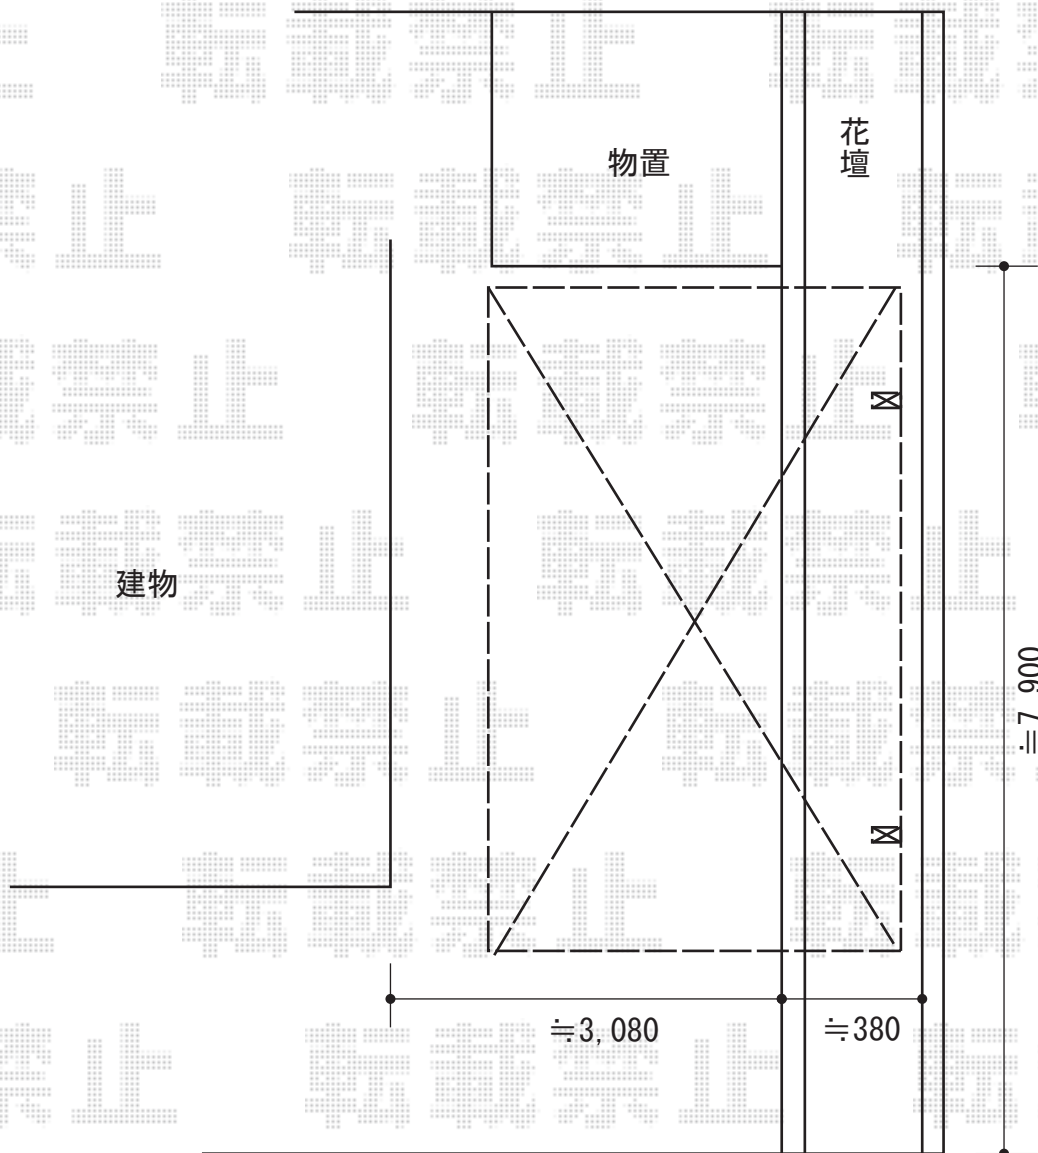

# カーポート 施工概略図

YKK AP レイナポートグラン 積雪～20cm対応  
幅= 2,700mm  
奥行= 5,400mm  
色： プラチナステン  
屋根材： ポリカーボネート（色： トーメイマツト）  
柱仕様： ハイルフ柱仕様（有効高 約2,350mm）

2017-4-402535

担当者

酒井