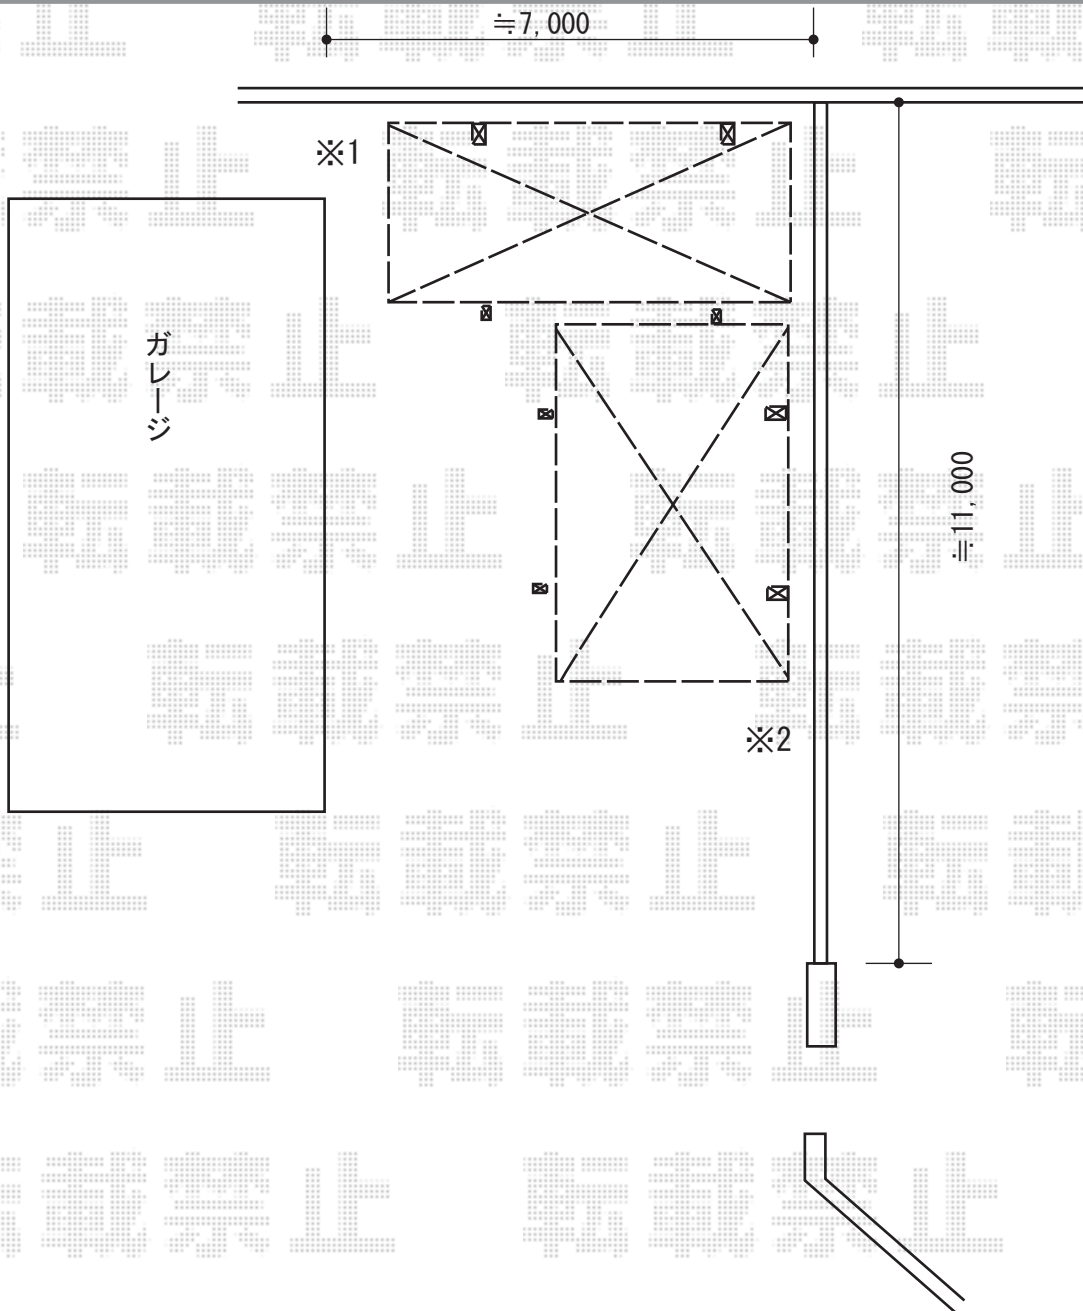

カーポート 施工概略図

YKK AP レイナポートグラン 積雪~20cm対応 ※1
幅= 2,700mm 奥行= 5,768mm 色: プラチナステン
屋根材: ポリカーボネート (スモークブラウン)
柱仕様: ハイルフ柱仕様 (有効高 約2,350mm)

YKK AP レイナポートグラン 着脱式サポート 標準・ハイルフ兼用 2本入り×1セット ※1
色: プラチナステン

YKK AP レイナポートグラン 積雪~20cm対応 ※1
幅= 2,700mm 奥行= 5,768mm 色: プラチナステン
屋根材: ポリカーボネート (スモークブラウン)
柱仕様: ハイルフ柱仕様 (有効高 約2,350mm)

YKK AP レイナポートグラン 着脱式サポート 標準・ハイルフ兼用 2本入り×1セット ※1
色: プラチナステン

2017-4-404389

担当者

酒井