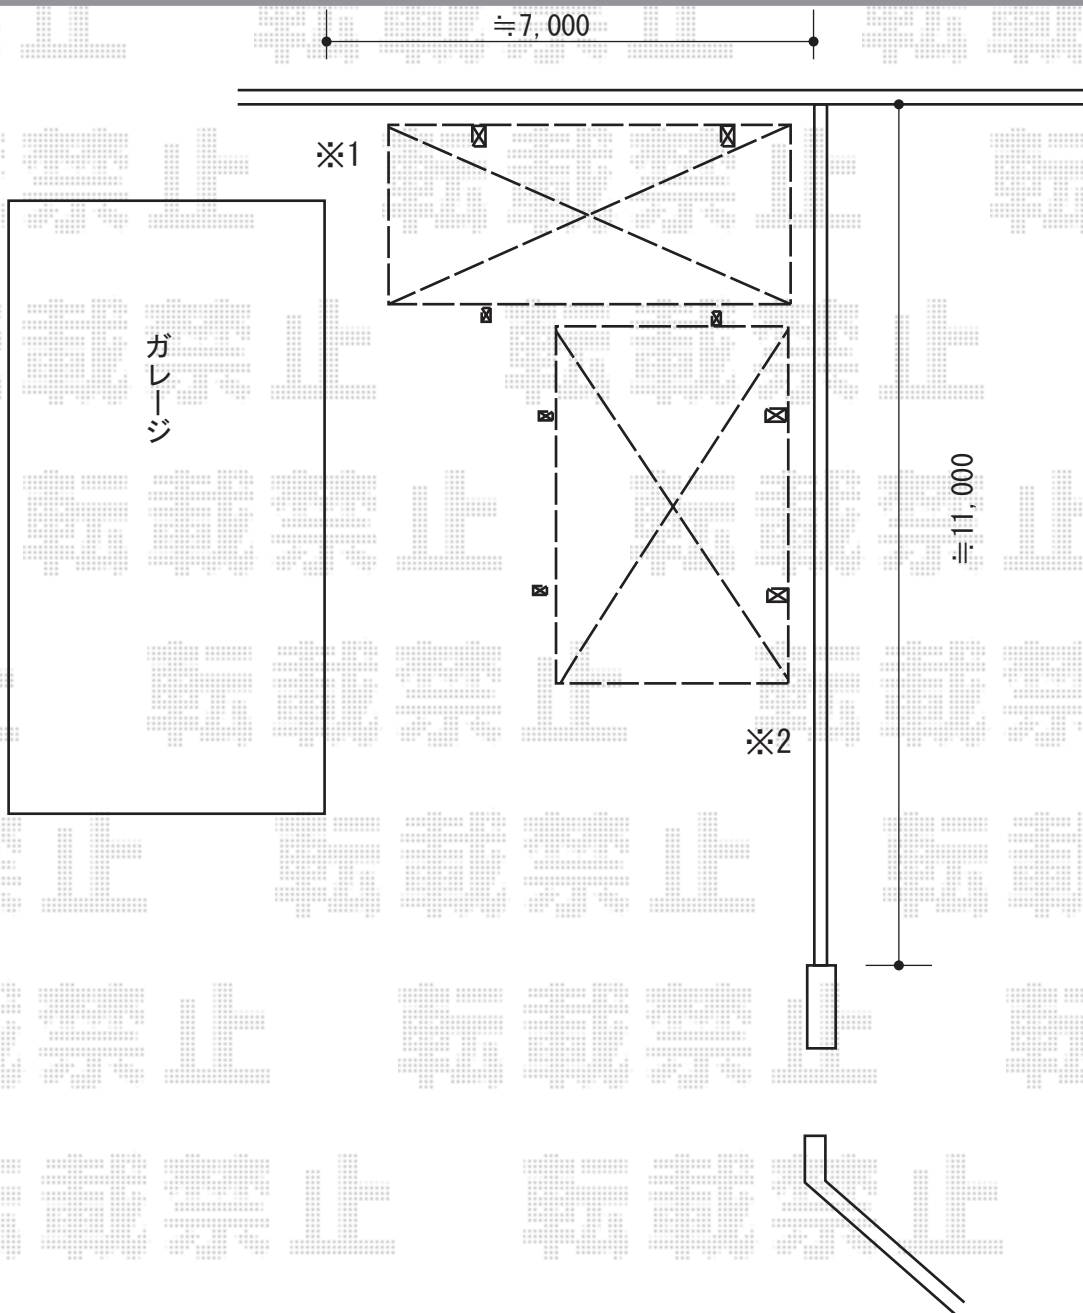

カーポート 施工概略図

YKK AP レイナポートグラン 積雪～20cm対応 ※1  
 幅= 2,700mm 奥行= 5,768mm 色： プラチナステン  
 屋根材： ポリカーボネート（スモークブラウン）  
 柱仕様： ハイルフ柱仕様（有効高 約2,350mm）

YKK AP レイナポートグラン 着脱式サポート 標準・ハイルフ兼用 2本入り×1セット ※1  
 色： プラチナステン

YKK AP レイナポートグラン 積雪～20cm対応 ※1  
 幅= 2,700mm 奥行= 5,768mm 色： プラチナステン  
 屋根材： ポリカーボネート（スモークブラウン）  
 柱仕様： ハイルフ柱仕様（有効高 約2,350mm）

YKK AP レイナポートグラン 着脱式サポート 標準・ハイルフ兼用 2本入り×1セット ※1  
 色： プラチナステン

2017-4-404389

担当者

酒井