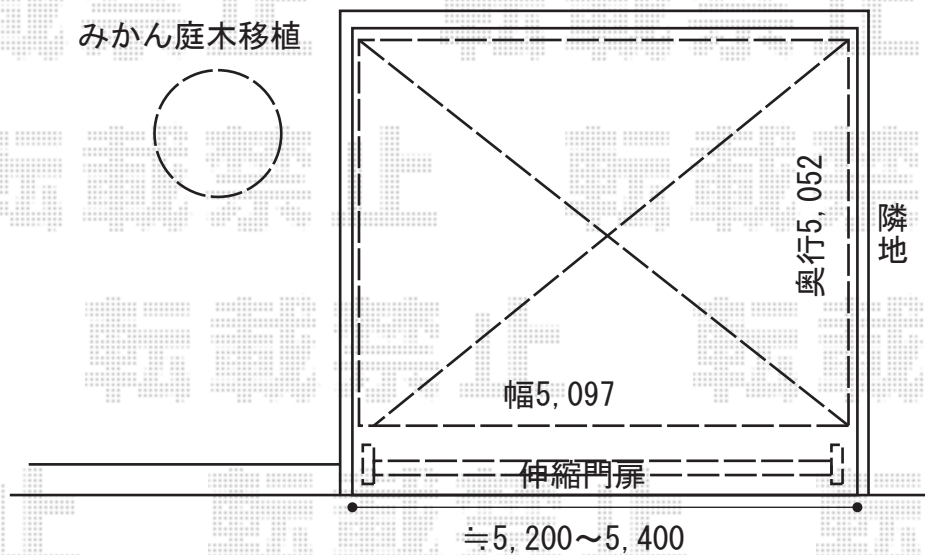

カーポート・カーゲート 施工概略図

YKK AP レイナツインポートグラン 積雪~20cm対応  
 幅= 5,097mm 奥行= 5,052mm 色: プラチナステン  
 屋根材: ポリカーボネート(トーマイマット)  
 柱仕様: 標準柱仕様(有効高 約2,000mm)

Value Select トリップゲート RA型 ノンレール 両開き 54W (27S+27M)  
 開口幅= 5,247mm 全幅= 5,347mm たたみ幅= 299mm×2  
 高さ= 1,182mm 色: ブロンズ  
 キャスター数: 4箇所 落棒数: 2本 鍵: 無

みかん庭木移植

2017-4-405036

担当者

酒井