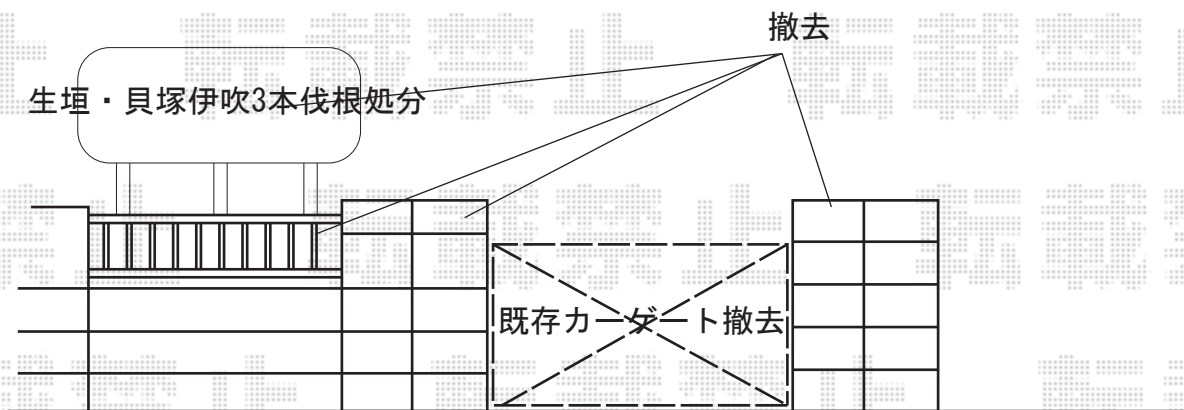

カーポート・カーゲート 施工概略図

YKK AP レイナツインポートグラン 積雪~20cm対応  
 幅= 5,097mm 奥行= 5,052mm 色: プラチナステン  
 屋根材: ポリカーボネート(トーマイマット)  
 柱仕様: 標準柱仕様(有効高 約2,000mm)

Value Select トリップゲート RA型 ノンレール 両開き 54W (27S+27M)  
 開口幅= 5,247mm 全幅= 5,347mm たたみ幅= 299mm×2  
 高さ= 1,182mm 色: ブロンズ  
 キャスター数: 4箇所 落棒数: 2本 鍵: 無