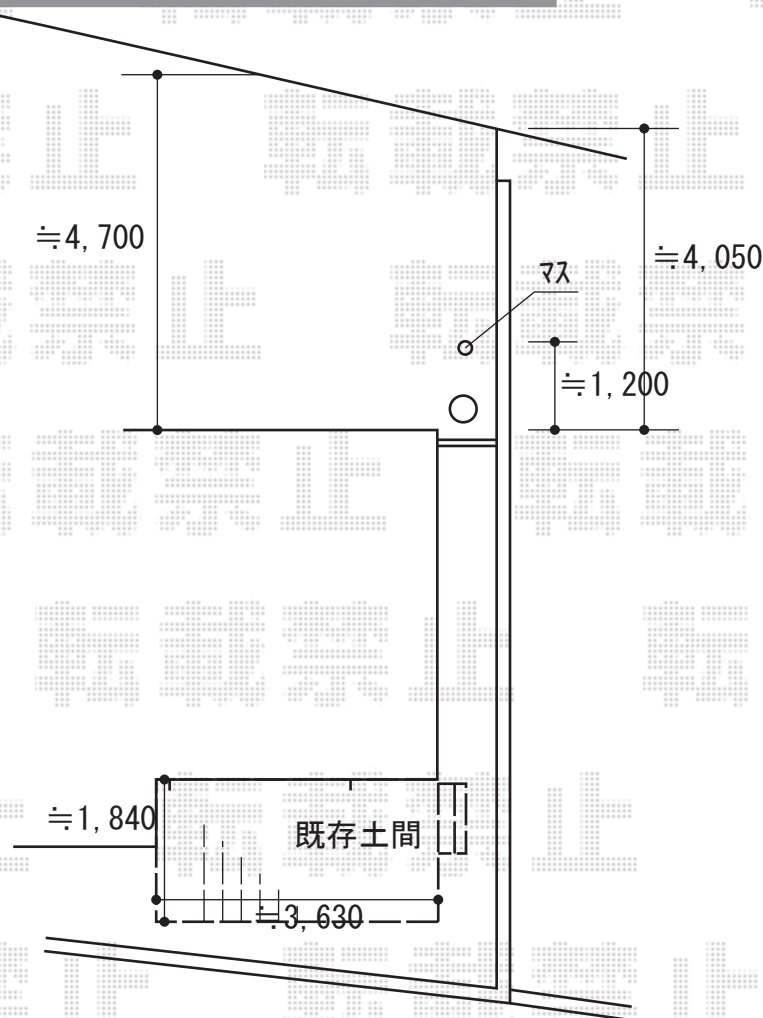

エクステリア商品工事 施工概略図

Value Select マージウッドデッキ

間口= 2.0間(3,651mm)

出幅= 6尺(1,820mm)

色： レッドウッド

床板： 縦貼り

幕板： 標準幕板

束柱： Sタイプ(550mm) (色： ノーブルステン)

YKK AP 独立式 リウッド ステップ2型

色： レッドブラウン (束柱色： プラチナステン)

Value Select マージウッドデッキ用 ラティスデッキフェンス

本体1枚 (W×H) = T80/幅08用 (745×700mm) ×2枚

幅10用 (945×700mm) ×1枚

幅12用 (1,145×700mm) ×2枚

中柱： T80×2本

端柱： T80×2本

90度専用角柱： T80×2本

デッキ材補強材： 先付用×2セット

色： レッドウッド

2017-4-405664

担当者

木附