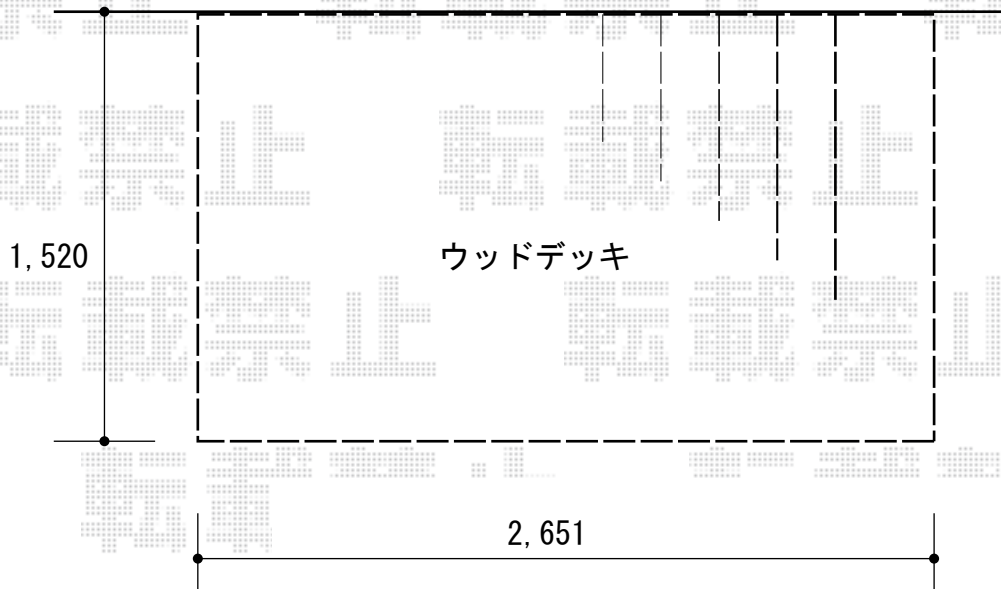

## ウッドデッキ 施工概略図

YKK AP リウッドデッキ 200

間口= 1.5間(2,651mm) 出幅= 5尺(1,520mm)

色： ナチュラルブラウン 床板： 縦貼り 幕板： 標準幕板

束柱： Tタイプ(400~550mm) (色： カームブラック)

2017-4-406335

担当者

木附