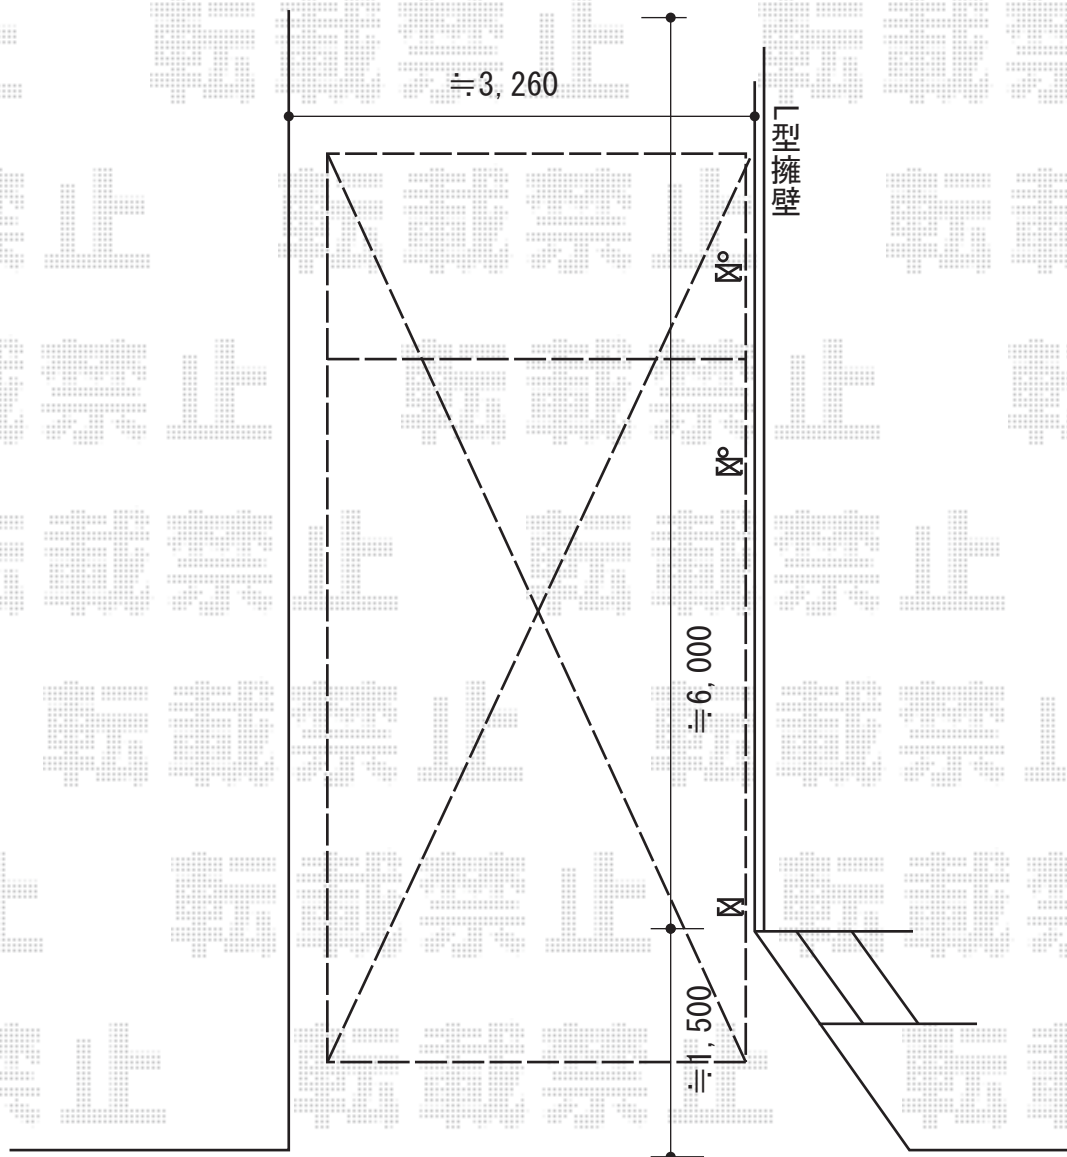

カーポート 施工概略図

YKK AP レイナポートグラン 延長 積雪～20cm対応
幅= 3,000mm
奥行= 6,484mm
色： プラチナステン
屋根材： ポリカーボネート（トーマイマット）
柱仕様： ハイロング柱仕様（有効高 約2,800mm）

YKK AP レイナポートグラン 着脱式サポート ハイロング柱用 2本入り/1本入り×各1セット
色： プラチナステン

LIXIL ネスカR 偏芯基礎部材
幅： 30型用